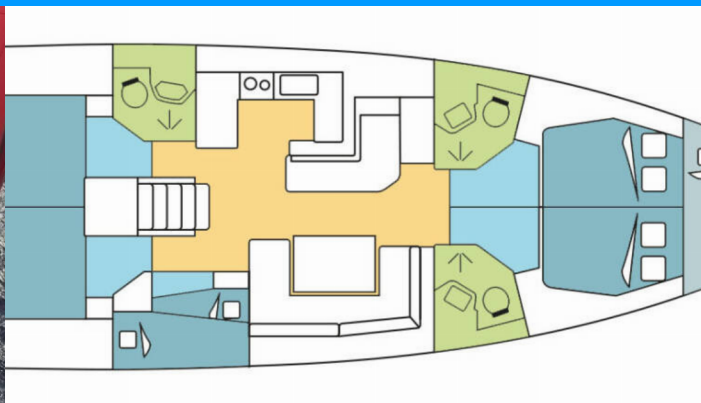

OCEANIS 51.1

STILT

Plachetnica Oceanis 51.1 „STILT“, postavená v roku 2019, kotví v Lefkas, D-Marin, Lefkas - Grécko. Jachta má 5 + 1 kajút, môže ubytovať 10 + 2 + 1 osôb a disponuje 3 toaletami/sprchami.

STILT

Rok Výroby

2019

Dĺžka

15.94 m

Kabíny

5 + 1

Lôžka

Paluba

Bimini (2025 renewal), Elektrický kotevný vrátok, Kúpací rebrík, Nafukovací čln, Prívesný motor, Sprayhood (2025 renewal), Stôl v kokpíte, Vonkajšia sprcha na korme

Plachty

Lazy bag, Lazy jacks

Pohodlie