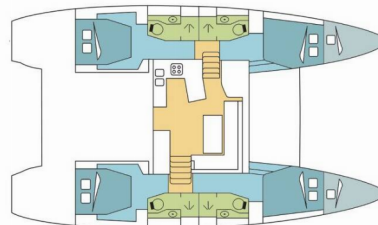

# LAGOON 450 F

LOUMILIS II

Katamarán Lagoon 450 F „LOUMILIS II“, postavená v roku 2019, kotví v Placencia, Roberts Grove Marina, - Belize. Jachta má 4 + 2 kajút, môže ubytovať 8 + 2 + 2 osôb a disponuje 4 toaletami/sprchami.

**LOUMILIS II**

Rok Výroby

**2019**

Dĺžka

**13.96 m**

Kabíny

**4 + 2**

Lôžka