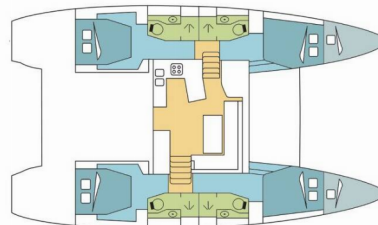

LAGOON 450 F

LOUMILIS II

Katamarán Lagoon 450 F „LOUMILIS II“, postavená v roku 2019, kotví v Placencia, Roberts Grove Marina, - Belize. Jachta má 4 + 2 kajút, môže ubytovať 8 + 2 + 2 osôb a disponuje 4 toaletami/sprchami.

LOUMILIS II

Rok Výroby

2019

Dĺžka

13.96 m

Kabíny

4 + 2

Lôžka

8 + 2 + 2

Maximálny Počet Pasažierov

12

WC/Sprcha

4

ŠTANDARDNÉ VYBAVENIE JACHTY

Bezpečnosť	VHF rádio
Elektronika	Generátor (11 Kva, 220v /50hz), Invertor (12V/220V), Klimatizácia, Nabíjačka batérií, Watermaker – Odsolovač vody (100 L/h / 220V)
Interiér	Convertible table in salon, Elektrické WC, Rozkladací stôl, Ventilátory v kabinách
Lodná kuchyňa	Chladnička (130 l)
Navigácia	Autopilot, Depthsounder, GPS mapový plotter, Helm station, Rýchlomer (Speed log), Wind instrument/Anemometer
Paluba	Bimini, Chladnička v kokpíte (80 L / 12V), Davit, Elektrický kotevný vrátoč, Flybridge, Kúpací rebrík, Nafukovací čln, Stôl v kokpíte, Vonkajšia sprcha na korme
Plachty	Elektrické navijaky/vinšne, Lazy bag, Lazy jacks, Self tailing vinšňa
Pohodlie	Vankúše do kokpitu
Zábava	Fusion radio, MP3 Jack - Ipod, USB, Vonkajšie reproduktory