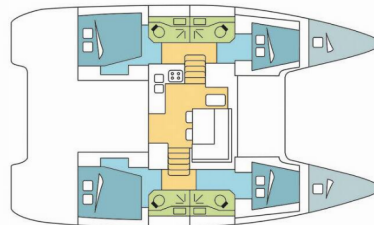

LAGOON 40

STENELLA

Katamarán Lagoon 40 „STENELLA“, postavená v roku 2020, kotví v Dubrovnik, Komolac, ACI Marina Dubrovnik, - Chorvátsko . Jachta má 4 + 2 kajút, môže ubytovať 8 + 2 + 2 osôb a disponuje 4 toaletami/sprchami.

ŠPECIFIKÁCIE JACHTY

Základňa Prenájmu

**Dubrovnik, Komolac, ACI Marina
Dubrovnik, Chorvátsko**

ID Jachty

2196

Značka

Lagoon-Bénéteau

Názov

STENELLA

Rok Výroby

2020

Dĺžka

11.74 m

Kabíny

4 + 2

Lôžka

8 + 2 + 2

Maximálny Počet Pasažierov

12

WC/Sprcha

4

ŠTANDARDNÉ VYBAVENIE JACHTY

Bezpečnosť

VHF rádio

Elektronika

Invertor (12V/220V), Solárne panely (115 W), USB sockets (in each cabin)

Interiér

Convertible table in salon, Elektrické WC, Rozkladací stôl, Ventilátory v kabinách

Lodná kuchyňa

Chladnička, Rúra (gas), Rúra (gas)

Navigácia

Autopilot, Depthsounder, GPS mapový plotter (Outside), Rýchlomer (Speed log), Wind instrument/Anemometer

Paluba

Bimini, Elektrický kotevný vrátok, Kúpací rebrík, Nafukovací čln, Stôl v kokpíte, Vonkajšia sprcha na korme

Plachty

Elektrické navijaky/vinšne, Lazy bag, Lazy jacks

Pohodlie

Vankúše do kokpitu

Zábava

Rádio, Vonkajšie reproduktory