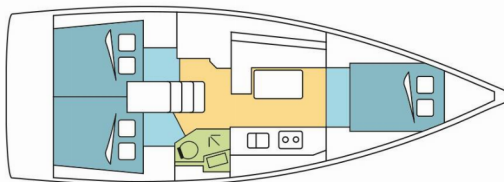

OCEANIS 38.1

MODENA

Plachetnica Oceanis 38.1 „MODENA“, postavená v roku 2019, kotví v Šibenik – Marina Zaton, - Chorvátsko . Jachta má 3 kajút, môže ubytovať 6 + 2 osôb a disponuje 1 toaletami/sprchami.