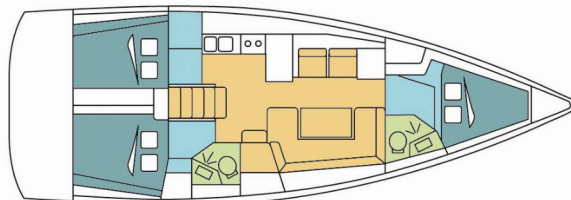

# OCEANIS 41.1

KESTREL

Plachetnica Oceanis 41.1 „KESTREL“, postavená v roku 2019, kotví v Corfu, Gouvia Marina, Korfu - Grécko. Jachta má 3 kajút, môže ubytovať 6 + 2 osôb a disponuje 2 toaletami/sprchami.

## ŠTANDARDNÉ VYBAVENIE JACHTY

Bezpečnosť

Odpadová vodná nádrž, VHF rádio

Elektronika

Invertor, Solárne panely, Zástrčka 220V, 12V

Interiér

Convertible table in salon, Elektrické WC, Rozkladací stôl, Ventilátory v kabinách