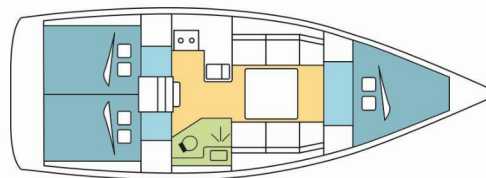

DUFOUR 360 GL

SNOWDROP

Plachetnica Dufour 360 GL „SNOWDROP“, postavená v roku 2020, kotví v Lidingö-Göshaga, – Švédsko. Jachta má 3 kajút, môže ubytovať 6 + 2 osôb a disponuje 1 toaletami/sprchami.

ŠPECIFIKÁCIE JACHTY

Rok Výroby

2020

Dĺžka

10.73 m

Kabíny

3

Lôžka

6 + 2

Maximálny Počet Pasažierov

8

WC/Sprcha

1

ŠTANDARDNÉ VYBAVENIE JACHTY

Bezpečnosť	VHF rádio
Elektronika	Invertor, Konvertor 220V/12V (300W)
Interiér	Convertible table in salon, Elektrické WC, Rozkladací stôl, Ventilátory v kabinách
Lodná kuchyňa	Chladnička (220V), Rúra (gas), Rúra (gas), Vinná pivnica
Navigácia	Autopilot, Depthsounder, GPS mapový plotter (Outside), Rýchlomer (Speed log), Wind instrument/Anemometer
Paluba	Bimini, Elektrický kotevný vrátok, Kotva (stern), Nafukovací čln, Prívesný motor, Sprayhood, Stôl v kokpíte
Plachty	Lazy bag, Lazy jacks
Pohodlie	Vankúše do kokpitu
Zábava	Rádio CD mp3 prehrávač, Vonkajšie reproduktory