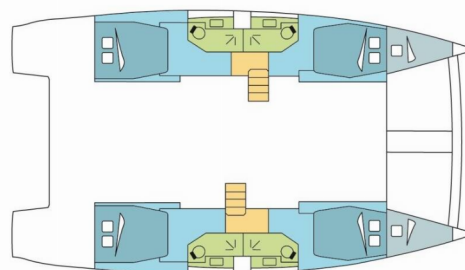

# BALI 4.5

SPARROW

Katamarán Bali 4.5 „SPARROW“, postavená v roku 2019, kotví v Phuket, Yacht Haven Marina, - Thajsko . Jachta má 4 + 2 kajút, môže ubytovať 8 + 2 + 2 osôb a disponuje 4 toaletami/sprchami.

**SPARROW**

Rok Výroby

**2019**

Dĺžka

**13.60 m**

Kabíny

**4 + 2**

Lôžka