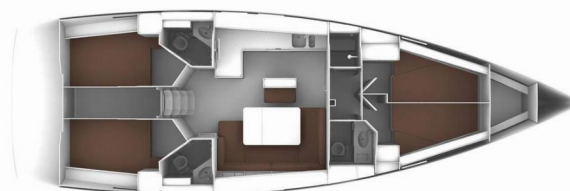

BAVARIA CRUISER 46

Rubin

Plachetnica Bavaria Cruiser 46 „Rubin“, postavená v roku 2021,
kotví v Biograd – Marina Kornati, Biograd – Chorvátsko .

Jachta má 4 kajút, môže ubytovať 8 + 1 osôb a disponuje 3
toaletami/sprchami.

Rubin

Rok Výroby

2021

Dĺžka

14.27 m

Kabíny

4

Lôžka