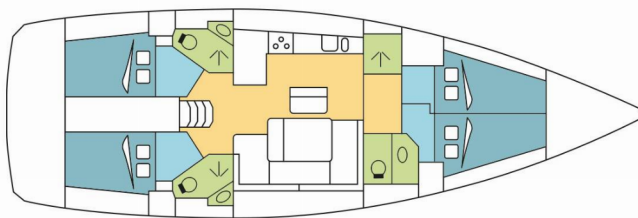

# BAVARIA CRUISER 46

BIZET

Plachetnica Bavaria Cruiser 46 „BIZET“, postavená v roku 2017, kotví v Seychelles, Praslin, - Seychely. Jachta má 4 kajút, môže ubytovať 8 osôb a disponuje 3 toaletami/sprchami.

**BIZET**

Rok Výroby

**2017**

Dĺžka

**14.27 m**

Kabíny

**4**

Lôžka