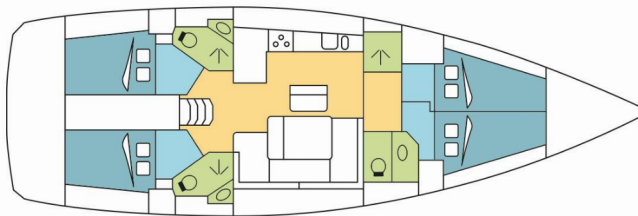

BAVARIA CRUISER 46

BIZET

Plachetnica Bavaria Cruiser 46 „BIZET“, postavená v roku 2017, kotví v Seychelles, Praslin, - Seychely. Jachta má 4 kajút, môže ubytovať 8 osôb a disponuje 3 toaletami/sprchami.

BIZET

Rok Výroby

2017

Dĺžka

14.27 m

Kabíny

4

Lôžka