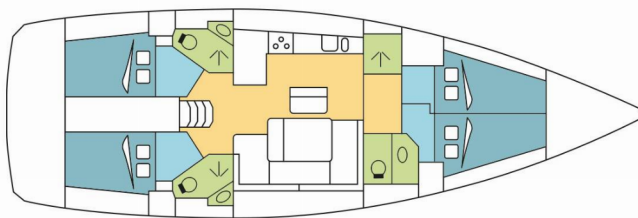

BAVARIA CRUISER 46

BIZET

Plachetnica Bavaria Cruiser 46 „BIZET“, postavená v roku 2017, kotví v Seychelles, Praslin, - Seychely. Jachta má 4 kajút, môže ubytovať 8 osôb a disponuje 3 toaletami/sprchami.

BIZET

Rok Výroby

2017

Dĺžka

14.27 m

Kabíny

4

Lôžka