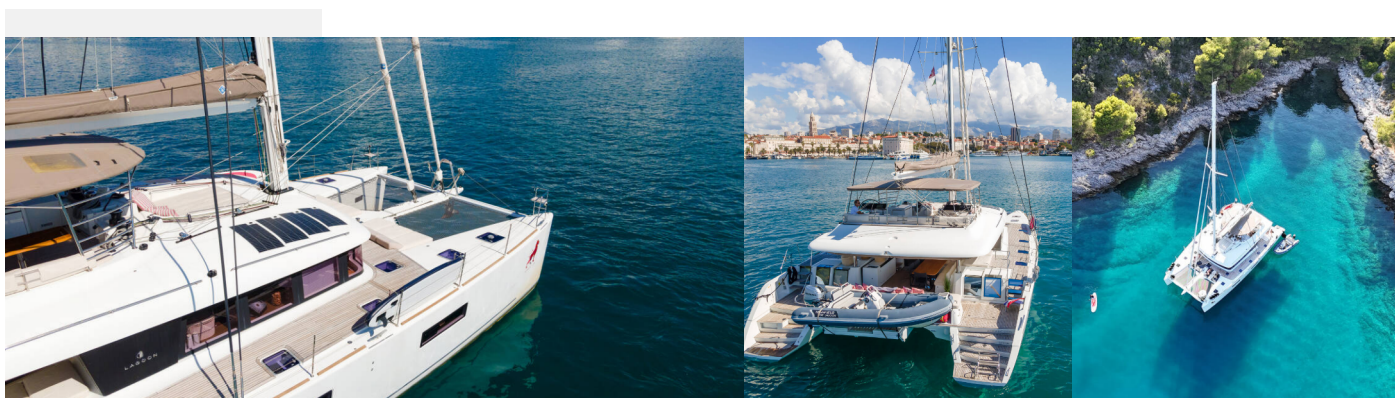

CENA / TYŻDNE

16.05. - 23.05.2026 17.595 € ~~20.700 €~~	23.05. - 30.05.2026 21.420 € ~~25.200 €~~	30.05. - 06.06.2026 21.420 € ~~25.200 €~~	06.06. - 13.06.2026 Rezervované
13.06. - 20.06.2026 Rezervované	20.06. - 27.06.2026 Rezervované	27.06. - 04.07.2026 Rezervované	04.07. - 11.07.2026 27.120 € ~~33.900 €~~
11.07. - 18.07.2026 27.120 € ~~33.900 €~~	18.07. - 25.07.2026 Rezervované	25.07. - 01.08.2026 Rezervované	01.08. - 08.08.2026 Rezervované
08.08. - 15.08.2026 30.510 € ~~33.900 €~~	15.08. - 22.08.2026 Rezervované	22.08. - 29.08.2026 Rezervované	29.08. - 05.09.2026 25.740 € ~~28.600 €~~
05.09. - 12.09.2026 Rezervované	12.09. - 19.09.2026 Rezervované	19.09. - 26.09.2026 22.680 € ~~25.200 €~~	26.09. - 03.10.2026 Rezervované
03.10. - 10.10.2026 17.595 € ~~20.700 €~~	10.10. - 17.10.2026 18.630 € ~~20.700 €~~	17.10. - 24.10.2026 18.630 € ~~20.700 €~~	24.10. - 31.10.2026 18.630 € ~~20.700 €~~
31.10. - 07.11.2026 18.630 € ~~20.700 €~~	07.11. - 14.11.2026 19.665 € ~~20.700 €~~	14.11. - 21.11.2026 19.665 € ~~20.700 €~~	21.11. - 28.11.2026 19.665 € ~~20.700 €~~

WEB

najachty.pl

TELEFÓN

+48 882 071 532

E-MAIL

biuro@najachty.pl

NAJACHTY

ul. Pi. Świętej Małgorzaty 1-2/42B, 58-100, Świdnica, Polska