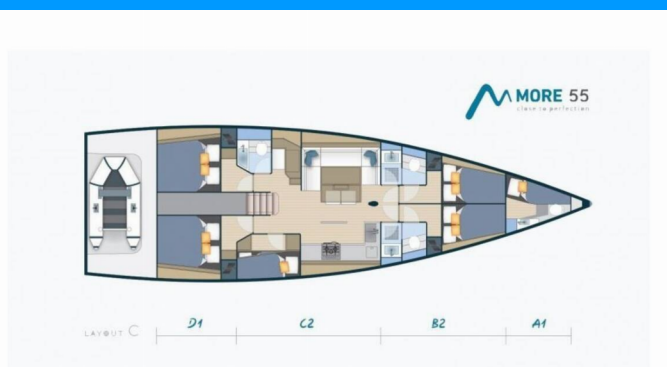

MORE 55

Lia Of Sweden

Plachetnica More 55 „Lia of Sweden“, postavená v roku 2016, kotví v Split - Marina Kaštela, Split - Chorvátsko . Jachta má 5 + 1 kajút, môže ubytovať 10 + 1 + 1 osôb a disponuje 3 + 1 toaletami/sprchami.