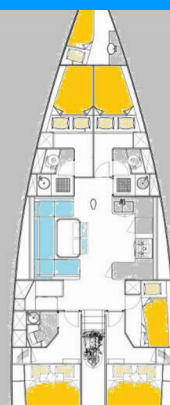

MORE 55

More Amore

Plachetnica More 55 „More Amore“, postavená v roku 2017,
kotví v Split - Marina Kaštela, Split - Chorvátsko . Jachta má 5
+ 1 kajút, môže ubytovať 10 + 1 + 1 osôb a disponuje 3 + 1
toaletami/sprchami.