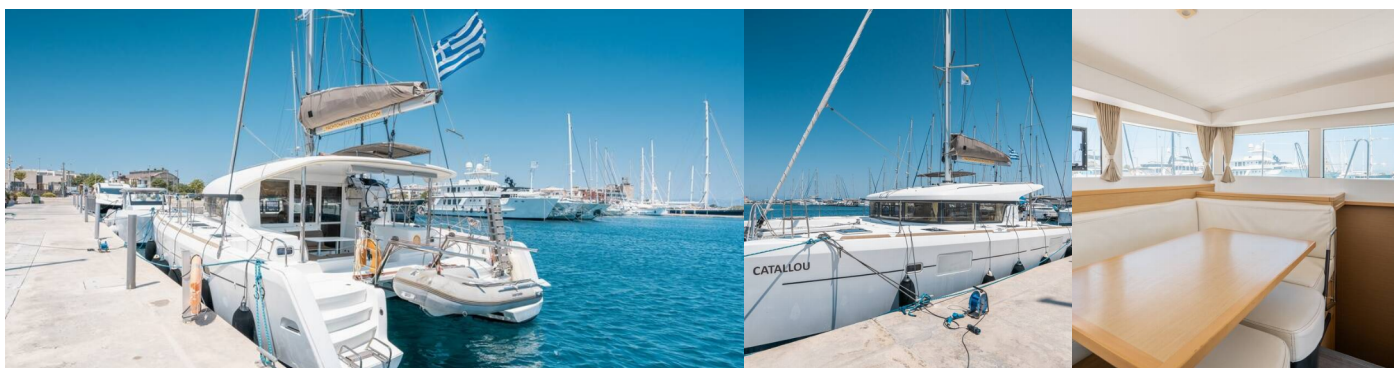

CENA / TYŻDNE

16.05. - 23.05.2026 2.905 € ~~4.150 €~~	23.05. - 30.05.2026 3.320 € ~~4.150 €~~	30.05. - 06.06.2026 3.320 € ~~4.150 €~~	06.06. - 13.06.2026 Rezervované
13.06. - 20.06.2026 Rezervované	25.06. - 04.07.2026 Rezervované	04.07. - 11.07.2026 Rezervované	11.07. - 18.07.2026 Rezervované
18.07. - 25.07.2026 3.713 € ~~4.950 €~~	25.07. - 01.08.2026 Rezervované	01.08. - 15.08.2026 Rezervované	15.08. - 22.08.2026 4.760 € ~~5.950 €~~
22.08. - 29.08.2026 Rezervované	29.08. - 05.09.2026 4.797 € ~~5.330 €~~	05.09. - 12.09.2026 4.797 € ~~5.330 €~~	12.09. - 19.09.2026 4.797 € ~~5.330 €~~
19.09. - 26.09.2026 Rezervované	26.09. - 03.10.2026 Rezervované	03.10. - 10.10.2026 Rezervované	10.10. - 17.10.2026 3.843 € ~~4.270 €~~
17.10. - 24.10.2026 3.203 € ~~4.270 €~~	24.10. - 31.10.2026 3.203 € ~~4.270 €~~	31.10. - 07.11.2026 3.203 € ~~4.270 €~~	07.11. - 14.11.2026 3.203 € ~~4.270 €~~
14.11. - 21.11.2026 3.203 € ~~4.270 €~~	21.11. - 28.11.2026 3.203 € ~~4.270 €~~	28.11. - 05.12.2026 3.203 € ~~4.270 €~~	

WEB

najachty.pl

TELEFÓN

+48 882 071 532

E-MAIL

biuro@najachty.pl

NAJACHTY

ul. Pi. Świętej Małgorzaty 1-2/42B, 58-100, Świdnica, Polsko