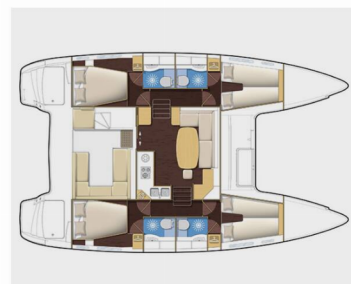

LAGOON 39

Catallou

Katamarán Lagoon 39 „Catallou“, postavená v roku 2017, kotví v Rhodes New Marina, - Grécko. Jachta má 4 + 2 kajút, môže ubytovať 8 + 2 osôb a disponuje 4 toaletami/sprchami.

ŠPECIFIKÁCIE JACHTY

Rok Výroby

2017

Dĺžka

11.74 m

Kabíny

4 + 2

Lôžka

8 + 2