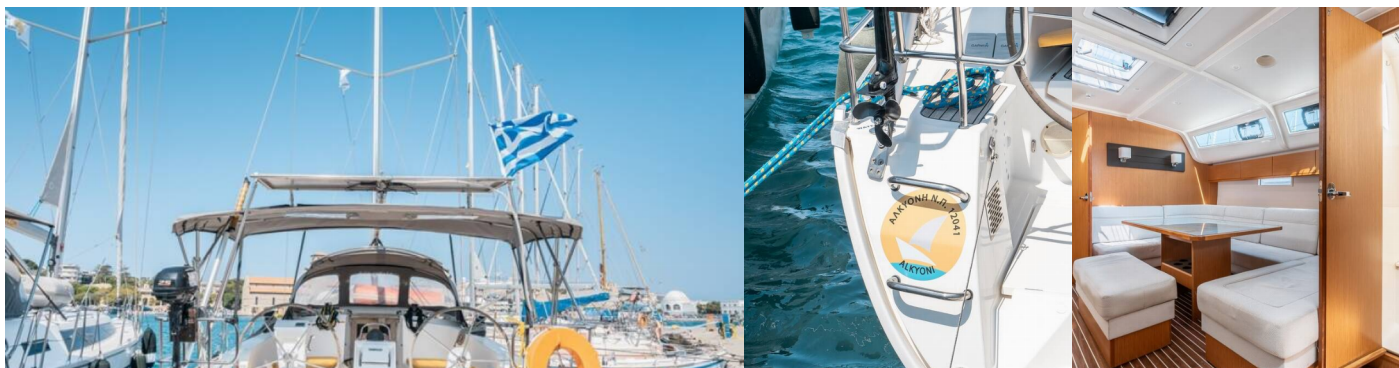

CENA / TYŻDNE

16.05. - 30.05.2026 Rezervované	30.05. - 13.06.2026 Rezervované	13.06. - 20.06.2026 Rezervované	20.06. - 27.06.2026 Rezervované
27.06. - 04.07.2026 2.408 € ~~3.010 €~~	04.07. - 11.07.2026 Rezervované	11.07. - 18.07.2026 2.258 € ~~3.010 €~~	18.07. - 25.07.2026 Rezervované
25.07. - 01.08.2026 2.708 € ~~3.610 €~~	01.08. - 08.08.2026 2.708 € ~~3.610 €~~	08.08. - 15.08.2026 Rezervované	15.08. - 22.08.2026 2.800 € ~~3.500 €~~
22.08. - 29.08.2026 Na opcju	29.08. - 05.09.2026 Na opcju	05.09. - 12.09.2026 Na opcju	12.09. - 26.09.2026 Rezervované
26.09. - 10.10.2026 Rezervované	10.10. - 17.10.2026 2.646 € ~~2.940 €~~	17.10. - 24.10.2026 2.205 € ~~2.940 €~~	24.10. - 31.10.2026 2.205 € ~~2.940 €~~
31.10. - 07.11.2026 2.205 € ~~2.940 €~~	07.11. - 14.11.2026 2.205 € ~~2.940 €~~	14.11. - 21.11.2026 2.205 € ~~2.940 €~~	21.11. - 28.11.2026 2.205 € ~~2.940 €~~
28.11. - 05.12.2026 2.205 € ~~2.940 €~~			

WEB

najachty.pl

TELEFÓN

+48 882 071 532

E-MAIL

biuro@najachty.pl

NAJACHTY

ul. Pi. Świętej Małgorzaty 1-2/42B, 58-100, Świdnica, Polska