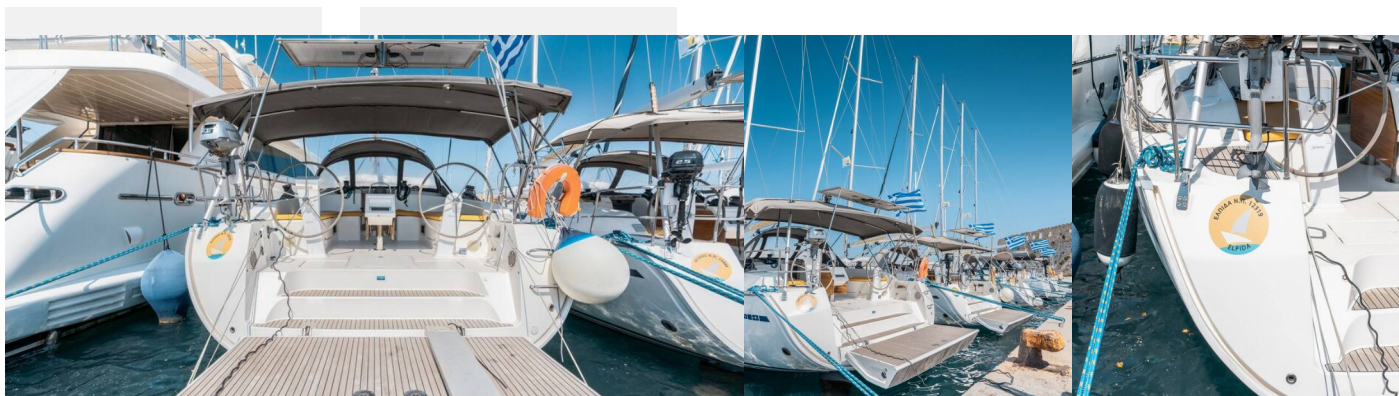

CENA / TYŻDNE

05.12. - 12.12.2026

3.736 € ~~4.670 €~~

12.12. - 19.12.2026

3.736 € ~~4.670 €~~

19.12. - 26.12.2026

3.736 € ~~4.670 €~~

26.12. - 02.01.2027

3.520 € ~~4.400 €~~

02.01. - 09.01.2027

2.502 € ~~2.780 €~~

09.01. - 16.01.2027

2.502 € ~~2.780 €~~

16.01. - 23.01.2027

2.502 € ~~2.780 €~~

23.01. - 30.01.2027

2.502 € ~~2.780 €~~

30.01. - 06.02.2027

2.502 € ~~2.780 €~~

06.02. - 13.02.2027

2.502 € ~~2.780 €~~

13.02. - 20.02.2027

2.502 € ~~2.780 €~~

20.02. - 27.02.2027

2.502 € ~~2.780 €~~

27.02. - 06.03.2027

2.502 € ~~2.780 €~~

06.03. - 13.03.2027

2.502 € ~~2.780 €~~

13.03. - 20.03.2027

2.502 € ~~2.780 €~~

20.03. - 27.03.2027

2.502 € ~~2.780 €~~

27.03. - 03.04.2027

2.502 € ~~2.780 €~~

03.04. - 10.04.2027

2.502 € ~~2.780 €~~

10.04. - 17.04.2027

2.502 € ~~2.780 €~~

17.04. - 24.04.2027

2.628 € ~~2.920 €~~

24.04. - 01.05.2027

2.628 € ~~2.920 €~~

01.05. - 08.05.2027

2.628 € ~~2.920 €~~

08.05. - 15.05.2027

2.628 € ~~2.920 €~~

15.05. - 22.05.2027

4.095 € ~~4.550 €~~

22.05. - 29.05.2027

4.095 € ~~4.550 €~~

29.05. - 05.06.2027

4.095 € ~~4.550 €~~

05.06. - 12.06.2027

4.095 € ~~4.550 €~~

12.06. - 19.06.2027

4.302 € ~~4.780 €~~

WEB

najachty.pl

TELEFÓN

+48 882 071 532

E-MAIL

biuro@najachty.pl

NAJACHTY

ul. Pi. Świętej Małgorzaty 1-2/42B, 58-100, Świdnica, Polska