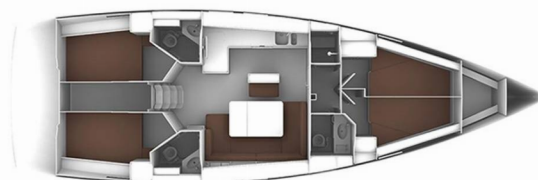

BAVARIA CRUISER 46

Eveline

Plachetnica Bavaria Cruiser 46 „Eveline“, postavená v roku 2014, kotví v Murter, ACI Marina Jezera, Jezera/Murter - Chorvátsko . Jachta má 4 kajút, môže ubytovať 8 + 1 osôb a disponuje 3 toaletami/sprchami.

Eveline

Rok Výroby

2014

Dĺžka

14.27 m

Kabíny

4

Lôžka