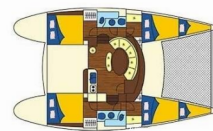

LAGOON 380

Maestro

Katamarán Lagoon 380 „Maestro“, postavená v roku 2018, kotví v Lefkas main port, Lefkas - Grécko. Jachta má 4 + 2 kajút, môže ubytovať 8 + 2 osôb a disponuje 2 toaletami/sprchami.

ŠPECIFIKÁCIE JACHTY

Základňa Prenájmu

Lefkas main port, Grécko

ID Jachty

2061

Značka

Lagoon-Bénéteau

Názov

Maestro

Rok Výroby

2018

Dĺžka

11.55 m

Kabíny

4 + 2

Lôžka

8 + 2

WC/Sprcha

2

ŠTANDARDNÉ VYBAVENIE JACHTY

Bezpečnosť

Baterka, EPIRB-Distress radio beacons, GMDS - Globálny námorný núdzový a bezpečnostný systém, Hasiaci prístroj, Hmlový roh, Lekárnička, Núdzová kormidelná páka, Núdzové signály, Sada náradia, Súprava na opravu, Svetlo a lano záchranej podkovy, Veslá (Pádla), VHF rádio, Záchranná podkova, Záchranná vesta (detská), Záchranné laná, Záchranné vesty, Záchranný čln

Elektronika

Bildge čerpadlo - Elektrické, El. prípojka 220 V, Nabíjačka batérií, Pumpa, Solárne panely, Zástrčka 220V, 12V

Interiér

Bildge čerpadlo - ručka, Lodné dokumenty, Stropné ventilátory

Lodná kuchyňa

Kuchynské náčinie (kuchynské zariadenie, príbory), Plynové fľaše

Navigácia

Autopilot, Ďalekohľad, Echolot/Hĺbkomer, Elektronické námorné mapy, GPS mapový plotter, Kompas, Log, Speed, Depth- echo sounder, Námorné mapy, Pilot book, Ručný kompas, Wind instrument/Anemometer, Wind/speed/depth instruments

Paluba

Bimini, Bocmanská sedačka (Bosun's chair safe seat), Čierna guľa, Elektrický kotevný vrátoč, Fendre, Hadica na vodu, Klúky na vinšne, Kúpací rebrík, Lievik na palivo, Lodný mostík / lávka, Muringový hák, Nafukovací čln, Palubná kefa, Plastové vedro, Set for steerman (helmsman's chair), Vonkajšia sprcha na korme, Vytváracie laná

Plachty

Elektrické navijaky/vinšne, Vinšňa

Pohodlie

Postelhá bielizeň, Uteráky, Vankúše do kokpitu

Zábava

Vonkajšie reproduktory