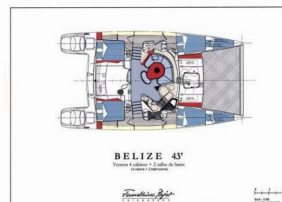

BELIZE 43

Artemis K

Katamarán Belize 43 „Artemis K“, postavená v roku 2006, kotví v Lefkas main port, Lefkas - Grécko. Jachta má 4 + 2 kajút, môže ubytovať 8 + 2 osôb a disponuje 2 toaletami/sprchami.

ŠPECIFIKÁCIE JACHTY