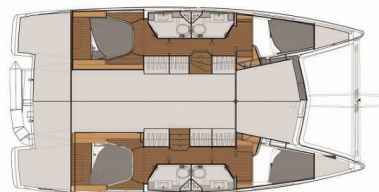

FOUNTAIN PAJOT LUCIA 40

Sunrise

Katamarán Fountaine Pajot Lucia 40 „Sunrise“, postavená v roku 2019, kotví v Göcek, Göcek - Turecko . Jachta má 4 kajút, môže ubytovať 8 + 2 osôb a disponuje 4 toaletami/sprchami.