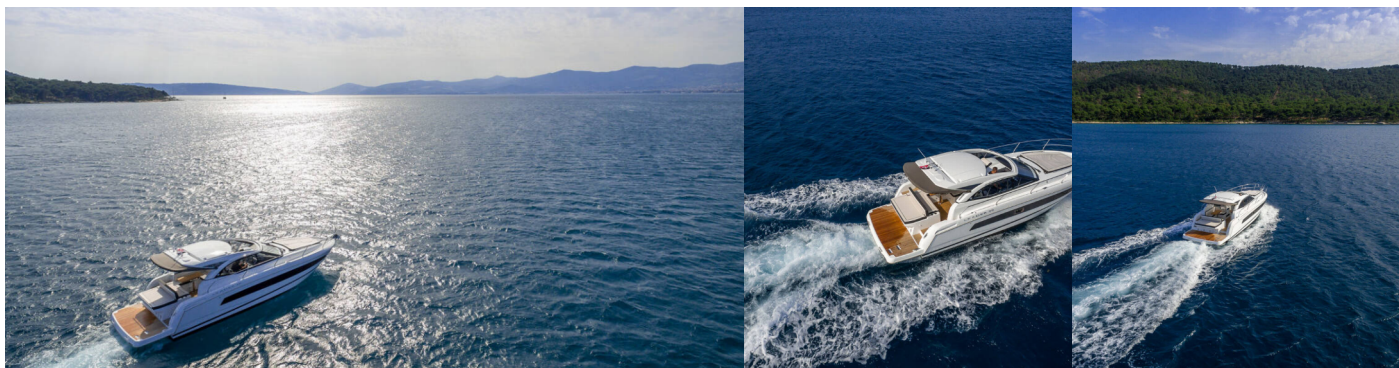

CENA / TYŻDNE

05.12. - 12.12.2026

3.200 € ~~4.000 €~~

12.12. - 19.12.2026

3.200 € ~~4.000 €~~

19.12. - 26.12.2026

3.200 € ~~4.000 €~~

WEB

najachty.pl

TELEFÓN

+48 882 071 532

E-MAIL

biuro@najachty.pl

NAJACHTY

ul. Pi. Świętej Małgorzaty 1-2/42B, 58-100, Świdnica, Polsko