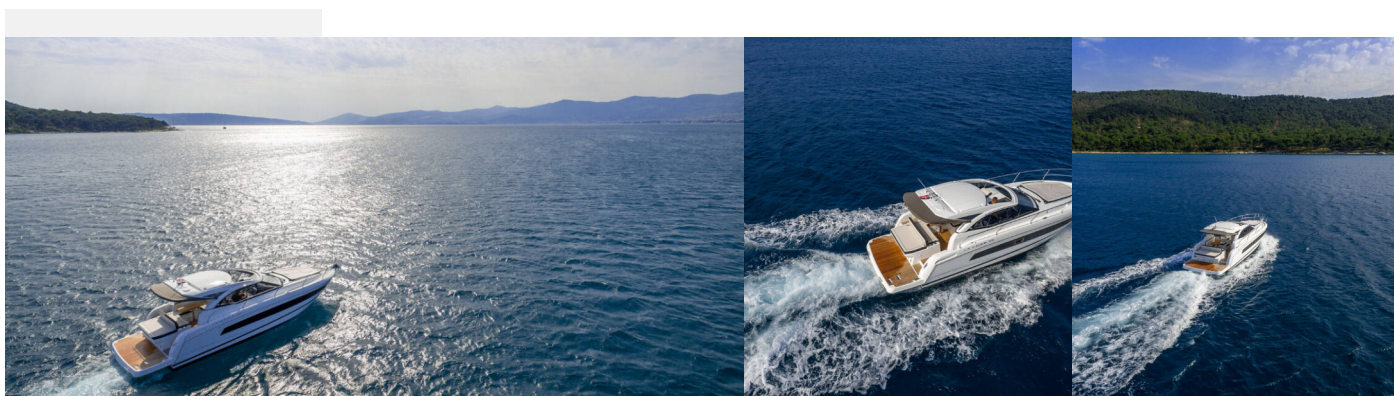

CENA / TYŻDNE

16.05. - 23.05.2026 Rezervované	23.05. - 30.05.2026 3.703 € ~~5.090 €~~	30.05. - 06.06.2026 3.114 € ~~4.790 €~~	06.06. - 13.06.2026 Rezervované
13.06. - 20.06.2026 3.843 € ~~5.490 €~~	20.06. - 27.06.2026 Rezervované	27.06. - 04.07.2026 Rezervované	04.07. - 11.07.2026 4.643 € ~~6.190 €~~
11.07. - 18.07.2026 Rezervované	18.07. - 25.07.2026 4.718 € ~~6.290 €~~	25.07. - 01.08.2026 Na opcju	01.08. - 08.08.2026 Rezervované
08.08. - 15.08.2026 5.032 € ~~6.290 €~~	15.08. - 22.08.2026 Rezervované	22.08. - 29.08.2026 4.872 € ~~6.090 €~~	29.08. - 05.09.2026 4.392 € ~~5.490 €~~
05.09. - 12.09.2026 4.392 € ~~5.490 €~~	12.09. - 19.09.2026 Rezervované	19.09. - 26.09.2026 4.072 € ~~5.090 €~~	26.09. - 03.10.2026 3.344 € ~~4.180 €~~
03.10. - 10.10.2026 3.344 € ~~4.180 €~~	10.10. - 17.10.2026 3.200 € ~~4.000 €~~	17.10. - 24.10.2026 3.200 € ~~4.000 €~~	24.10. - 31.10.2026 3.200 € ~~4.000 €~~
31.10. - 07.11.2026 3.200 € ~~4.000 €~~	07.11. - 14.11.2026 3.200 € ~~4.000 €~~	14.11. - 21.11.2026 3.200 € ~~4.000 €~~	21.11. - 28.11.2026 3.200 € ~~4.000 €~~

WEB

najachty.pl

TELEFÓN

+48 882 071 532

E-MAIL

biuro@najachty.pl

NAJACHTY

ul. Pi. Świętej Małgorzaty 1-2/42B, 58-100, Świdnica, Polska