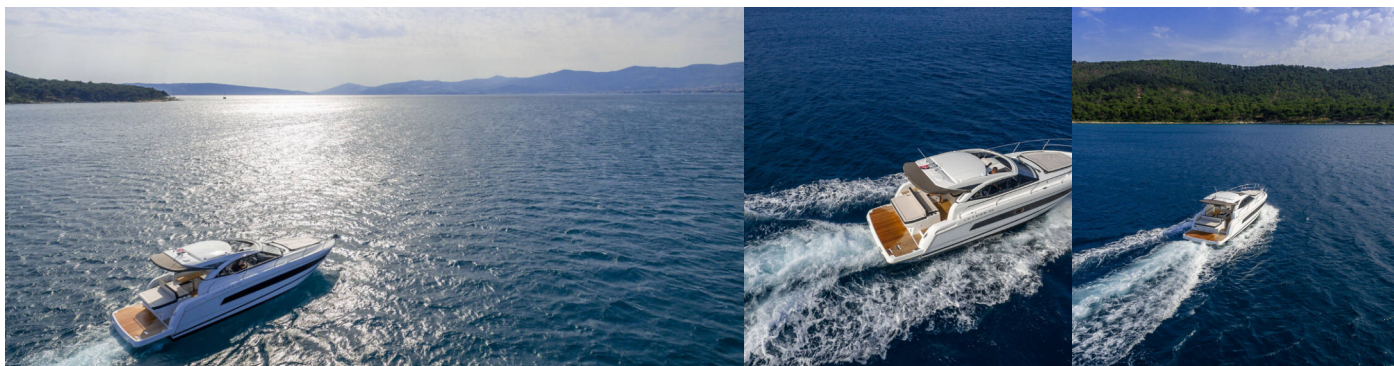

CENA / TYŻDNE

25.04. - 02.05.2026 3.040 € ~~4.000 €~~	02.05. - 09.05.2026 3.177 € ~~4.180 €~~	09.05. - 16.05.2026 3.177 € ~~4.180 €~~	16.05. - 23.05.2026 Rezervované
23.05. - 30.05.2026 3.703 € ~~5.090 €~~	30.05. - 06.06.2026 4.072 € ~~5.090 €~~	06.06. - 13.06.2026 Rezervované	13.06. - 20.06.2026 4.392 € ~~5.490 €~~
20.06. - 27.06.2026 Rezervované	27.06. - 04.07.2026 Rezervované	04.07. - 11.07.2026 5.262 € ~~6.190 €~~	11.07. - 18.07.2026 5.262 € ~~6.190 €~~
18.07. - 25.07.2026 5.347 € ~~6.290 €~~	25.07. - 01.08.2026 5.347 € ~~6.290 €~~	01.08. - 08.08.2026 Rezervované	08.08. - 15.08.2026 5.347 € ~~6.290 €~~
15.08. - 22.08.2026 Rezervované	22.08. - 29.08.2026 5.177 € ~~6.090 €~~	29.08. - 05.09.2026 4.667 € ~~5.490 €~~	05.09. - 12.09.2026 4.667 € ~~5.490 €~~
12.09. - 19.09.2026 Rezervované	19.09. - 26.09.2026 4.327 € ~~5.090 €~~	26.09. - 03.10.2026 3.553 € ~~4.180 €~~	03.10. - 10.10.2026 3.553 € ~~4.180 €~~
10.10. - 17.10.2026 3.400 € ~~4.000 €~~	17.10. - 24.10.2026 3.400 € ~~4.000 €~~	24.10. - 31.10.2026 3.400 € ~~4.000 €~~	31.10. - 07.11.2026 3.400 € ~~4.000 €~~

WEB

najachty.pl

TELEFÓN

+48 882 071 532

E-MAIL

biuro@najachty.pl

NAJACHTY

ul. Pi. Świętej Małgorzaty 1-2/42B, 58-100, Świdnica, Polska