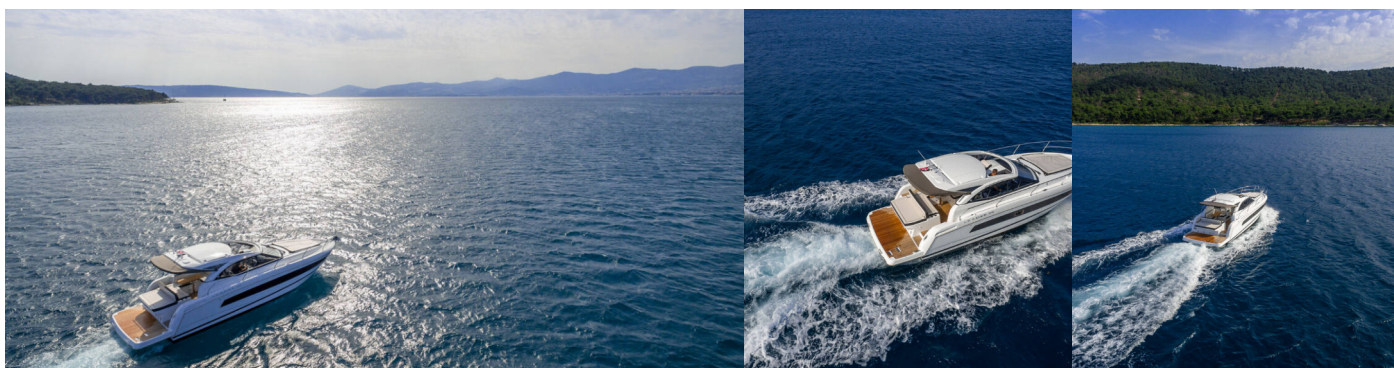

CENA / TYŻDNE

07.11. - 14.11.2026

3.400 € ~~4.000 €~~

14.11. - 21.11.2026

3.400 € ~~4.000 €~~

21.11. - 28.11.2026

3.400 € ~~4.000 €~~

28.11. - 05.12.2026

3.400 € ~~4.000 €~~

05.12. - 12.12.2026

3.400 € ~~4.000 €~~

12.12. - 19.12.2026

3.400 € ~~4.000 €~~

19.12. - 26.12.2026

3.400 € ~~4.000 €~~

WEB

najachty.pl

TELEFÓN

+48 882 071 532

E-MAIL

biuro@najachty.pl

NAJACHTY

ul. Pi. Świętej Małgorzaty 1-2/42B, 58-100, Świdnica, Polsko