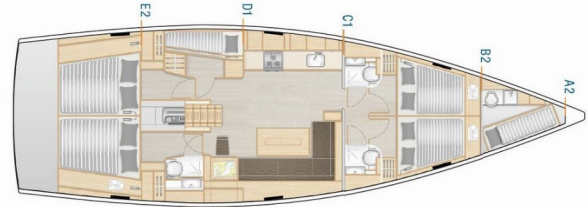

HANSE 508

Hamam

Plachetnica Hanse 508 „Hamam“, postavená v roku 2019, kotví v Fethiye, Lykia Yacht Club, - Turecko . Jachta má 5 + 1 kajút, môže ubytovať 10 + 1 + 1 osôb a disponuje 3 + 1 toaletami/sprchami.

Hamam

Rok Výroby

2019

Dĺžka

15.55 m

Kabíny

5 + 1

Lôžka