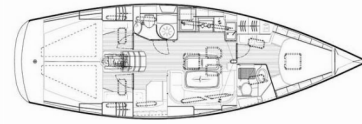

BAVARIA 40 CRUISER

Ariadni

Plachetnica Bavaria 40 Cruiser „Ariadni“, postavená v roku 2008, kotví v Preveza Main Port, Preveza - Grécko. Jachta má 3 kajút, môže ubytovať 6 + 1 osôb a disponuje 2 toaletami/sprchami.

ŠPECIFIKÁCIE JACHTY

Základňa Prenájmu

Preveza Main Port, Grécko

ID Jachty

1988

Značka

Bavaria Yachtbau

Názov

Ariadni

Rok Výroby

2008

Dĺžka

12.35 m

Kabíny

3

Lôžka

6 + 1

WC/Sprcha

2

ŠTANDARDNÉ VYBAVENIE JACHTY

Bezpečnosť

Sada náradia

Elektronika

Solárne panely

Lodná kuchyňa

Chladnička

Navigácia

Autopilot, Bow thruster

Paluba

Bimini, Nafukovací čln, Sprayhood