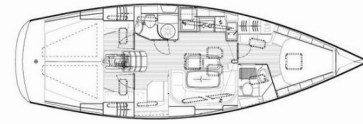

BAVARIA 40 CRUISER

Ariadni

Plachetnica Bavaria 40 Cruiser „Ariadni“, postavená v roku 2008, kotví v Preveza Main Port, Preveza - Grécko. Jachta má 3 kajút, môže ubytovať 6 + 1 osôb a disponuje 2 toaletami/sprchami.

ŠPECIFIKÁCIE JACHTY

Základňa Prenájmu

Preveza Main Port, Grécko

ID Jachty

1988

Značka

Bavaria Yachtbau

Názov

Ariadni

Rok Výroby

2008

Dĺžka

12.35 m

Kabíny

3

Lôžka

6 + 1

WC/Sprcha

2

ŠTANDARDNÉ VYBAVENIE JACHTY

Bezpečnosť

Sada náradia

Elektronika

Solárne panely

Lodná kuchyňa

Chladnička

Navigácia

Autopilot, Bow thruster

Paluba

Bimini, Nafukovací čln, Sprayhood