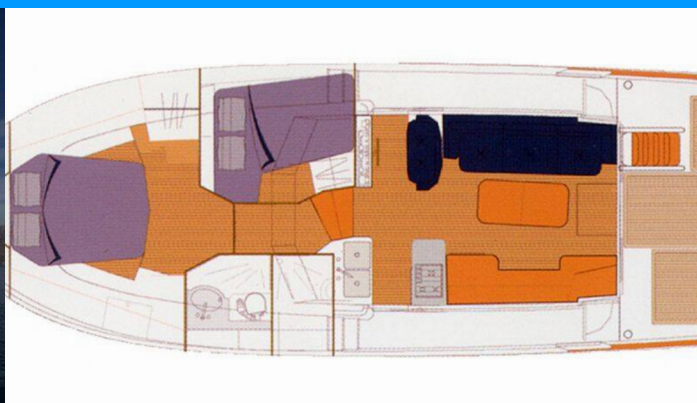

SWIFT TRAWLER 42

Skitnica

Motorová jachta Swift Trawler 42 „Skitnica“, postavená v roku 2005, kotví v Marina Zadar (ex. Tankercomerc), Zadar - Chorvátsko . Jachta má 2 kajút, môže ubytovať 4 + 2 osôb a disponuje 2 toaletami/sprchami.

Skitnica

Rok Výroby

2005

Dĺžka

13.50 m

Kabíny

2

Lôžka