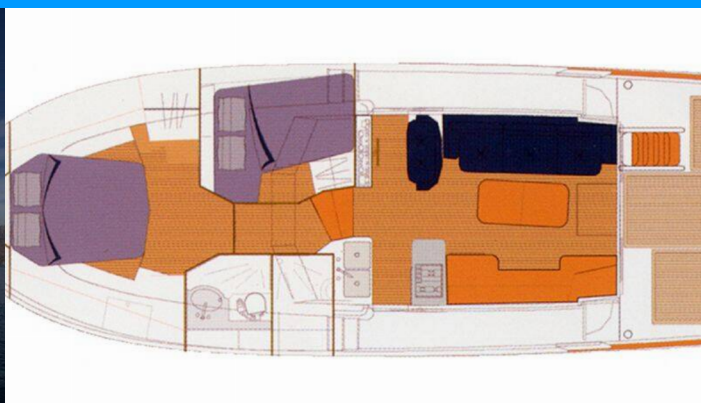

# SWIFT TRAWLER 42

Skitnica

Motorová jachta Swift Trawler 42 „Skitnica“, postavená v roku 2005, kotví v Marina Zadar (ex. Tankercomerc), Zadar - Chorvátsko . Jachta má 2 kajút, môže ubytovať 4 + 2 osôb a disponuje 2 toaletami/sprchami.

**Skitnica**

Rok Výroby

**2005**

Dĺžka

**13.50 m**

Kabíny

**2**

Lôžka