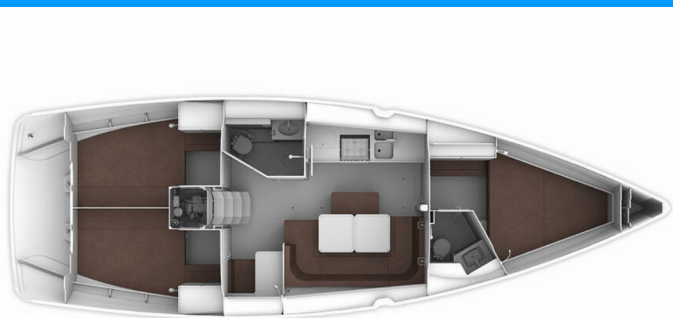

BAVARIA CRUISER 41

Marea

Plachetnica Bavaria Cruiser 41 „Marea“, postavená v roku 2015, kotví v Lefkas main port, Lefkas - Grécko. Jachta má 3 kajút, môže ubytovať 6 + 1 osôb a disponuje 2 toaletami/sprchami.

Marea

Rok Výroby

2015

Dĺžka

12.35 m

Kabíny

3

Lôžka