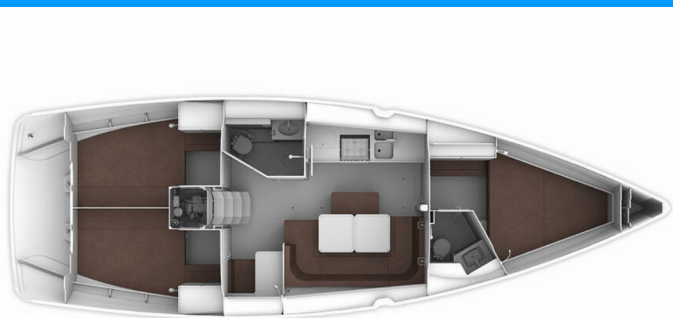

# BAVARIA CRUISER 41

Marea

Plachetnica Bavaria Cruiser 41 „Marea“, postavená v roku 2015, kotví v Lefkas main port, Lefkas - Grécko. Jachta má 3 kajút, môže ubytovať 6 + 1 osôb a disponuje 2 toaletami/sprchami.

**Marea**

Rok Výroby

**2015**

Dĺžka

**12.35 m**

Kabíny

**3**

Lôžka