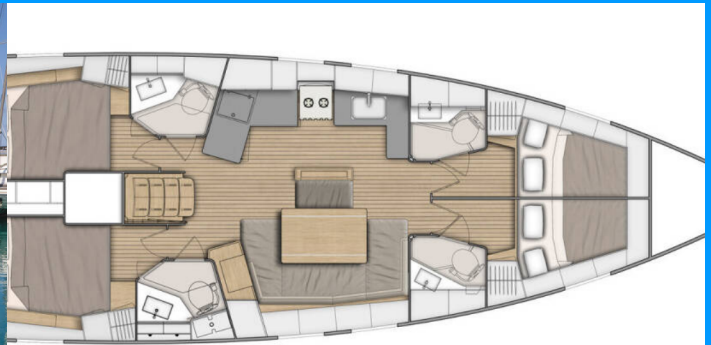

OCEANIS 46.1

Ellaida

Plachetnica Oceanis 46.1 „Ellaida“, postavená v roku 2019, kotví v Lefkas, D-Marin, Lefkas - Grécko. Jachta má 4 kajút, môže ubytovať 8 + 2 osôb a disponuje 4 toaletami/sprchami.

ŠPECIFIKÁCIE JACHTY