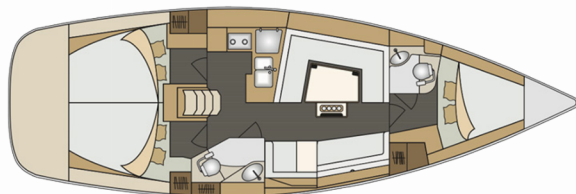

ELAN IMPRESSION 40

Mona

Plachetnica Elan Impression 40 „Mona“, postavená v roku 2018
, kotví v Biograd – Marina Kornati, Biograd – Chorvátsko .
Jachta má 3 kajút, môže ubytovať 6 + 2 osôb a disponuje 2
toaletami/sprchami.

Mona

Rok Výroby

2018

Dĺžka

11.90 m

Kabíny

3

Lôžka