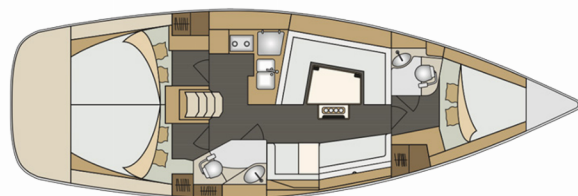

ELAN IMPRESSION 40

Despacito

Plachetnica Elan Impression 40 „Despacito“, postavená v roku 2018, kotví v Biograd – Marina Kornati, Biograd – Chorvátsko . Jachta má 3 kajút, môže ubytovať 6 + 2 osôb a disponuje 2 toaletami/sprchami.

Despacito

Rok Výroby

2018

Dĺžka

11.90 m

Kabíny

3

Lôžka