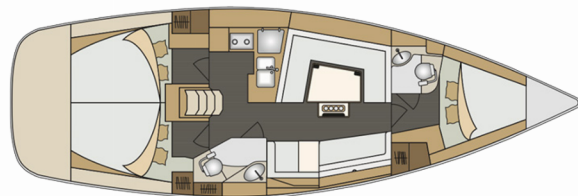

ELAN IMPRESSION 40

Anadea

Plachetnica Elan Impression 40 „Anadea“, postavená v roku 2017, kotví v Biograd – Marina Kornati, Biograd – Chorvátsko . Jachta má 3 kajút, môže ubytovať 6 + 2 osôb a disponuje 2 toaletami/sprchami.

Anadea

Rok Výroby

2017

Dĺžka

11.90 m

Kabíny

3

Lôžka