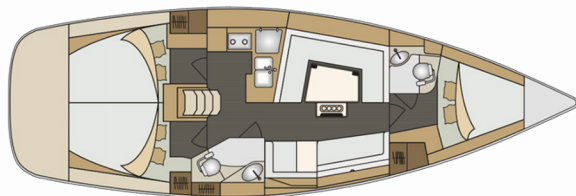

ELAN IMPRESSION 40

Anadea

Plachetnica Elan Impression 40 „Anadea“, postavená v roku 2017, kotví v Biograd – Marina Kornati, Biograd – Chorvátsko . Jachta má 3 kajút, môže ubytovať 6 + 2 osôb a disponuje 2 toaletami/sprchami.