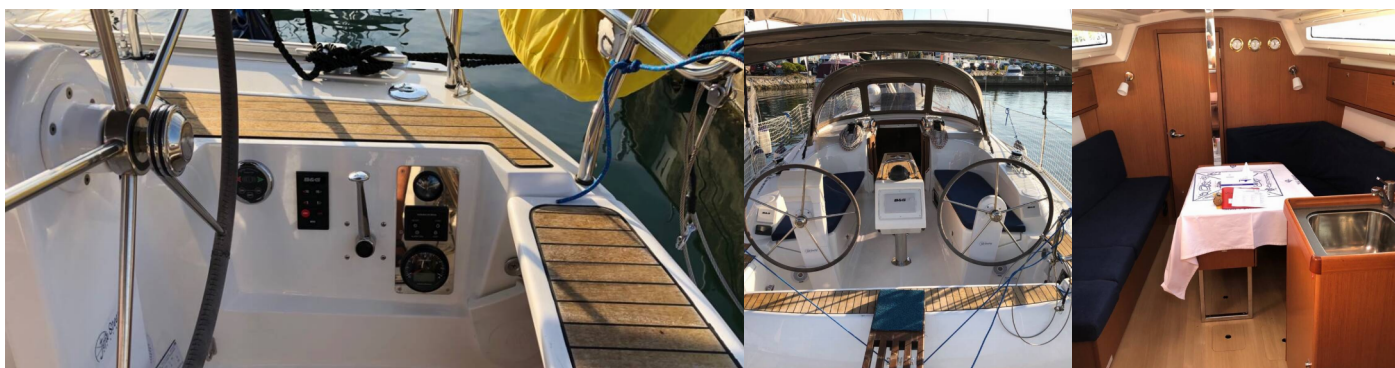

CENA / TYŻDNE

07.11. - 14.11.2026

765 € ~~1.000 €~~

14.11. - 21.11.2026

765 € ~~1.000 €~~

22.11. - 13.03.2027

Rezervované

WEB

najachty.pl

TELEFÓN

+48 882 071 532

E-MAIL

biuro@najachty.pl

NAJACHTY

ul. Pi. Świętej Małgorzaty 1-2/42B, 58-100, Świdnica, Polsko