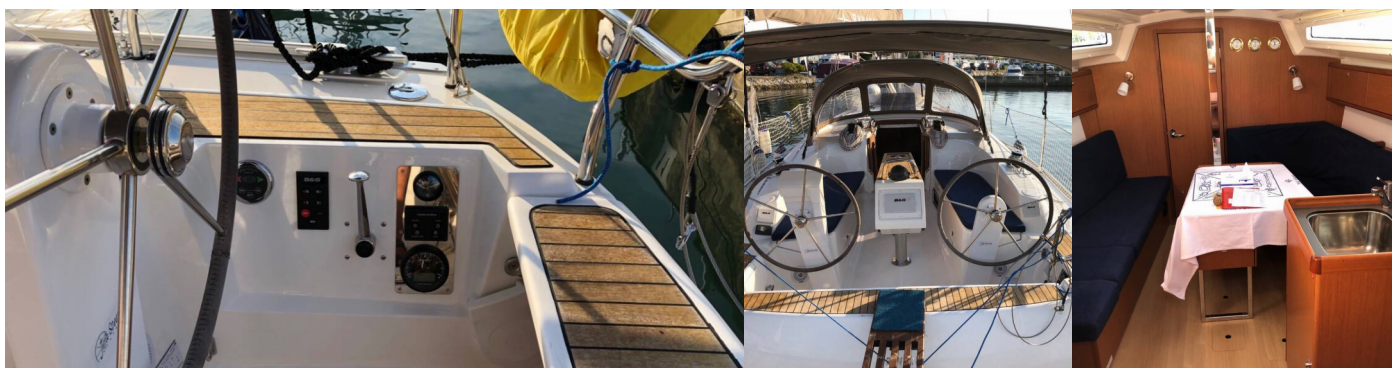

CENA / TYŻDNE

05.07. - 12.07.2025 2.180 € ~~2.550 €~~	12.07. - 19.07.2025 2.180 € ~~2.550 €~~	19.07. - 26.07.2025 Rezervované	26.07. - 02.08.2025 2.351 € ~~2.750 €~~
02.08. - 09.08.2025 2.351 € ~~2.750 €~~	09.08. - 16.08.2025 2.351 € ~~2.750 €~~	16.08. - 23.08.2025 2.351 € ~~2.750 €~~	23.08. - 30.08.2025 2.180 € ~~2.550 €~~
30.08. - 06.09.2025 2.040 € ~~2.550 €~~	06.09. - 13.09.2025 Rezervované	13.09. - 20.09.2025 1.796 € ~~2.100 €~~	20.09. - 27.09.2025 1.166 € ~~1.295 €~~
27.09. - 04.10.2025 1.166 € ~~1.295 €~~	04.10. - 11.10.2025 941 € ~~1.100 €~~	11.10. - 18.10.2025 941 € ~~1.100 €~~	18.10. - 25.10.2025 941 € ~~1.100 €~~
25.10. - 01.11.2025 941 € ~~1.100 €~~	01.11. - 08.11.2025 941 € ~~1.100 €~~	08.11. - 15.11.2025 941 € ~~1.100 €~~	15.11. - 22.11.2025 941 € ~~1.100 €~~
22.11. - 29.11.2025 941 € ~~1.100 €~~	29.11. - 06.12.2025 941 € ~~1.100 €~~	06.12. - 13.12.2025 941 € ~~1.100 €~~	13.12. - 20.12.2025 941 € ~~1.100 €~~
20.12. - 27.12.2025 941 € ~~1.100 €~~			

WEB

najachty.pl

TELEFÓN

+48 882 071 532

E-MAIL

biuro@najachty.pl

NAJACHTY

ul. Pi. Świętej Małgorzaty 1-2/42B, 58-100, Świdnica, Polsko