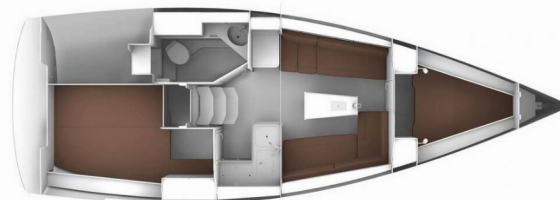

BAVARIA CRUISER 34

Viktoria

Plachetnica Bavaria Cruiser 34 „Viktoria“, postavená v roku 2019, kotví v Pula – Marina Veruda, Pula – Chorvátsko . Jachta má 2 kajút, môže ubytovať 4 + 1 osôb a disponuje 1 toaletami/sprchami.