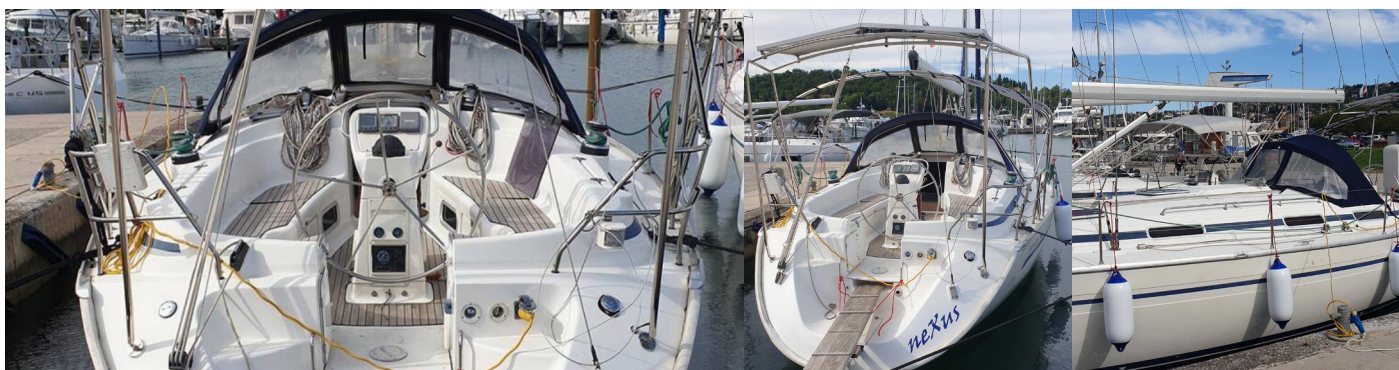

CENA / TYŻDNE

07.11. - 14.11.2026

1.393 € ~~1.990 €~~

15.11. - 31.12.2026

Rezervované

WEB

najachty.pl

TELEFÓN

+48 882 071 532

E-MAIL

biuro@najachty.pl

NAJACHTY

ul. Pi. Świętej Małgorzaty 1-2/42B, 58-100, Świdnica, Polska