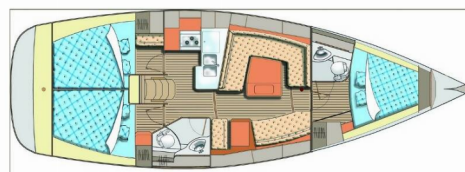

ELAN IMPRESSION 40

Janina

Plachetnica Elan Impression 40 „Janina“, postavená v roku 2019, kotví v Pula, Marina Polesana, – Chorvátsko . Jachta má 3 kajút, môže ubytovať 6 + 2 osôb a disponuje 2 toaletami/sprchami.