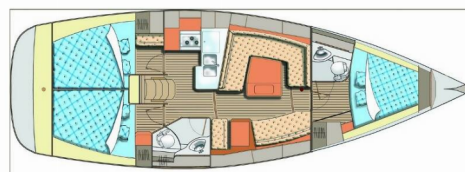

ELAN IMPRESSION 40

Janina

Plachetnica Elan Impression 40 „Janina“, postavená v roku 2019, kotví v Primošten - Marina Kremik, - Chorvátsko . Jachta má 3 kajút, môže ubytovať 6 + 2 osôb a disponuje 2 toaletami/sprchami.