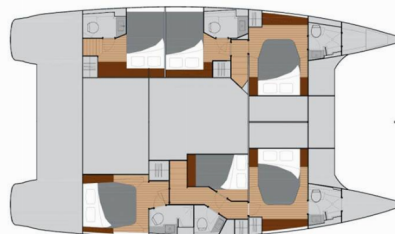

FONTAINE PAJOT SABA 50

Lingaro

Katamarán Fountaine Pajot Saba 50 „Lingaro“, postavená v roku 2019, kotví v Athens, Alimos marina, – Grécko. Jachta má 6 + 1 kajút, môže ubytovať 12 + 1 osôb a disponuje 6 toaletami/sprchami.

ŠPECIFIKÁCIE JACHTY

Základňa Prenájmu

Athens, Alimos marina, Grécko

ID Jachty

1925

Značka

Fountaine Pajot

Názov

Lingaro

Rok Výroby

2019

Dĺžka

14.98 m

Kabíny

6 + 1

Lôžka

12 + 1

Maximálny Počet Pasažierov

12

WC/Sprcha

6

ŠTANDARDNÉ VYBAVENIE JACHTY

Bezpečnosť

Lekárnička, Odpadová vodná nádrž, VHF rádio, Záchranne vesty

Elektronika

Batérie (4 x 150 Ah), Bildge čerpadlo – Elektrické, Bojler (60 L), Elektrický kábel, Generátor (11 KW, 220 V, 50 HZ), Invertor (2000W), Klimatizácia, Kúrenie, Nabíjačka batérií, Servisné batérie (4 x 150 Ah), Stanica DSC, Štartovacia batéria

Interiér

Elektrické WC, Ventilátory v kabinách

Lodná kuchyňa

Chladnička (130 L), Kávovar NESPRESSO káva, Kuchynské náčinie (kuchynské zariadenie, príbory), Moka pot, Mraznička, Plynové fľaše, Plynové variče, Rúra (1 x 4 burner stove), Umývačka riadu

Navigácia

Autopilot, Ďalekohľad, GPS mapový plotter, GPS mapový plotter - kokpit (Garmin 7410), Helm station (with Bimini), Kompas, Navigačné (námorné) mapy a námorné príručky, Navigačné / pozičné svetlá, Tridata, Wind instrument/Anemometer, Windex

Paluba

Bimini, Bocmanská sedačka (Bosun´s chair safe seat), Chladnička v kokpíte, Elektrický kotevný vrátoč, Flybridge, Foredeck sunbathing area, Kotva Delta (with chain 80 meter), Kotva s reťazou, Kúpací rebrík, Kúpacia platforma, Lodný mostík / lávka, Nafukovací čln s príviesným motorom (Highfield Ultra Light 360 PVC with Honda 8 HP), Otváranie zábradlia na oboch stranách, Palubné svetlá, Spring cleats, Stolík v kokpíte, Tíkový kokpit, Vonkajšia sprcha na korme

Plachty

Elektrické navijaky/vinšne, Lazy bag, Lazy jacks, Vinšňa

Pohodlie

Uteráky, Vankúše do kokpitu, Vonkajšie vankúše

Zábava

FUSION sound system, Rádio CD prehrávač, Vnútorne reproduktory, Vonkajšie reproduktory