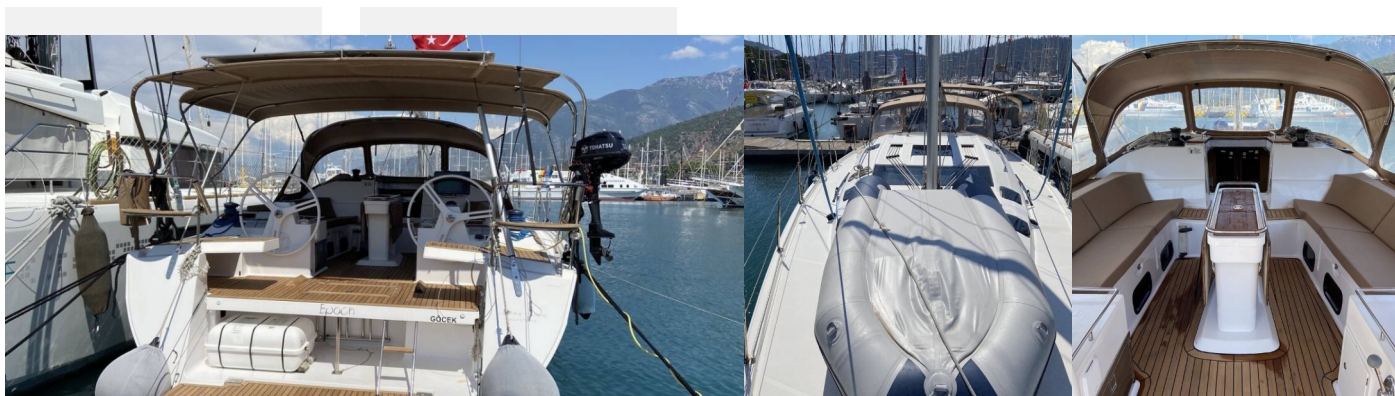

CENA / TYŻDNE

02.05. - 09.05.2026 Rezervované	09.05. - 16.05.2026 4.300 €	16.05. - 23.05.2026 4.300 €	23.05. - 30.05.2026 4.300 €
30.05. - 06.06.2026 4.300 €	06.06. - 13.06.2026 3.825 € ~~4.500 €~~	13.06. - 20.06.2026 3.825 € ~~4.500 €~~	20.06. - 27.06.2026 3.825 € ~~4.500 €~~
27.06. - 11.07.2026 Rezervované	11.07. - 18.07.2026 3.825 € ~~4.500 €~~	18.07. - 25.07.2026 3.825 € ~~4.500 €~~	25.07. - 01.08.2026 3.825 € ~~4.500 €~~
01.08. - 08.08.2026 3.825 € ~~4.500 €~~	08.08. - 15.08.2026 3.825 € ~~4.500 €~~	15.08. - 22.08.2026 3.825 € ~~4.500 €~~	22.08. - 29.08.2026 3.825 € ~~4.500 €~~
29.08. - 05.09.2026 4.500 €	05.09. - 12.09.2026 4.500 €	12.09. - 19.09.2026 4.300 €	19.09. - 26.09.2026 4.300 €
26.09. - 03.10.2026 4.300 €	03.10. - 10.10.2026 4.300 €	10.10. - 17.10.2026 4.300 €	17.10. - 24.10.2026 4.300 €
24.10. - 31.10.2026 3.200 €	31.10. - 07.11.2026 3.200 €	07.11. - 14.11.2026 3.200 €	14.11. - 21.11.2026 3.200 €

WEB

najachty.pl

TELEFÓN

+48 882 071 532

E-MAIL

biuro@najachty.pl

NAJACHTY

ul. Pi. Świętej Małgorzaty 1-2/42B, 58-100, Świdnica, Polsko