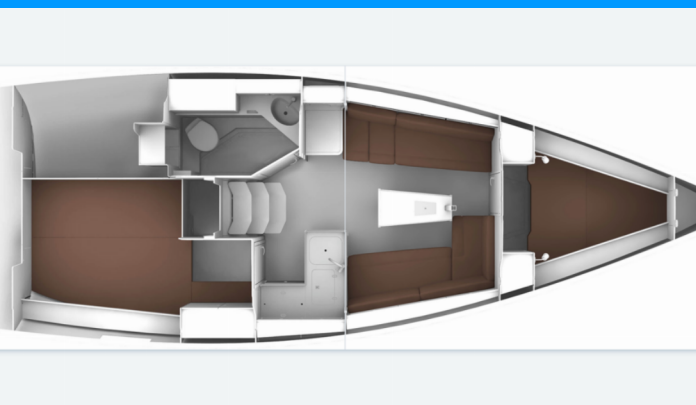

BAVARIA CRUISER 34

Sora

Plachetnica Bavaria Cruiser 34 „Sora“, postavená v roku 2019, kotví v Setur Göcek Village Port, Göcek – Turecko . Jachta má 2 kajút, môže ubytovať 4 + 2 osôb a disponuje 1 toaletami/sprchami.

Sora

Rok Výroby

2019

Dĺžka

9.99 m

Kabíny

2

Lôžka