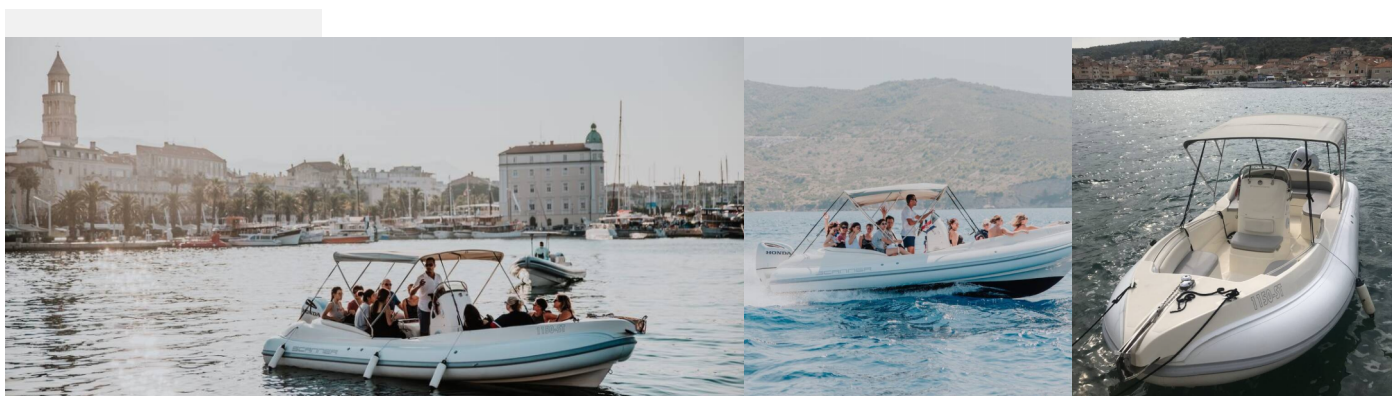

CENA / TYŻDNE

14.12. - 21.12.2024 1.931 €	21.12. - 28.12.2024 1.931 €	28.12. - 04.01.2025 1.931 €	04.01. - 11.01.2025 1.931 €
11.01. - 18.01.2025 1.931 €	18.01. - 25.01.2025 1.931 €	25.01. - 01.02.2025 1.931 €	01.02. - 08.02.2025 1.931 €
08.02. - 15.02.2025 1.931 €	15.02. - 22.02.2025 1.931 €	22.02. - 01.03.2025 1.931 €	01.03. - 08.03.2025 1.931 €
08.03. - 15.03.2025 1.931 €	15.03. - 22.03.2025 1.931 €	22.03. - 29.03.2025 1.931 €	29.03. - 05.04.2025 1.931 €
05.04. - 12.04.2025 1.931 €	12.04. - 19.04.2025 1.931 €	19.04. - 26.04.2025 1.931 €	26.04. - 03.05.2025 1.931 €
03.05. - 10.05.2025 1.931 €	10.05. - 17.05.2025 1.946 €	17.05. - 24.05.2025 2.046 €	24.05. - 31.05.2025 2.046 €
31.05. - 07.06.2025 2.046 €	07.06. - 14.06.2025 2.089 €	14.06. - 21.06.2025 2.389 €	21.06. - 28.06.2025 2.474 €

WEB

najachty.pl

TELEFÓN

+48 882 071 532

E-MAIL

biuro@najachty.pl

NAJACHTY

ul. Pi. Świętej Małgorzaty 1-2/42B, 58-100, Świdnica, Polska