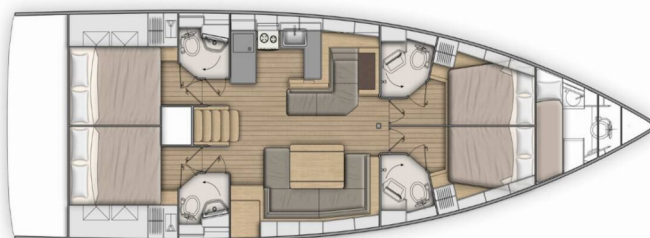

OCEANIS 51.1

Aeolian Muse

Plachetnica Oceanis 51.1 „Aeolian Muse“, postavená v roku 2019, kotví v Preveza Marina, - Grécko. Jachta má 4 + 1 kajút, môže ubytovať 8 + 2 + 1 osôb a disponuje 4 + 1 toaletami/sprchami.

ŠPECIFIKÁCIE JACHTY

Základňa Prenájmu

Preveza Marina, Grécko

ID Jachty

1897

Značka

Bénéteau

Názov

Aeolian Muse

Rok Výroby

2019

Dĺžka

15.94 m

Kabíny

4 + 1

Lôžka

8 + 2 + 1

Maximálny Počet Pasažierov

11

WC/Sprcha

4 + 1

ŠTANDARDNÉ VYBAVENIE JACHTY

Bezpečnosť	Bezpečnostná výbava, Extra fuel tank (200l), Extra water tank (330l), VHF rádio
Elektronika	Batérie, Generátor, Klimatizácia (in the saloon & cabins), Solárne panely, Watermaker – Odsolovač vody
Interiér	Elektrické WC, Ventilátory v kabinách
Lodná kuchyňa	Box na ľad, Chladnička, Kávovar NESPRESSO káva (Krups), Kuchynské náčinie (kuchynské zariadenie, príbory), Teplá voda, Toaster, Výrobník ľadu
Navigácia	AIS, Autopilot, Bow thruster, GPS mapový plotter - kokpit ("Zeus 7"), Logge/Lot/Speed, Wind instrument/Anemometer
Paluba	Bimini, Lodný mostík / lávka, Nafukovací čln s príviesným motorom (2,5 HP), Sprayhood, Tíkový kokpit, Vonkajšia sprcha na korme
Plachty	Electric main sail winch, Elektrický navijak hlavnej plachty
Pohodlie	Postelňa bielizeň a uteráky, Siete proti komárom
Zábava	Hi-Fi systém, Vonkajšie reproduktory