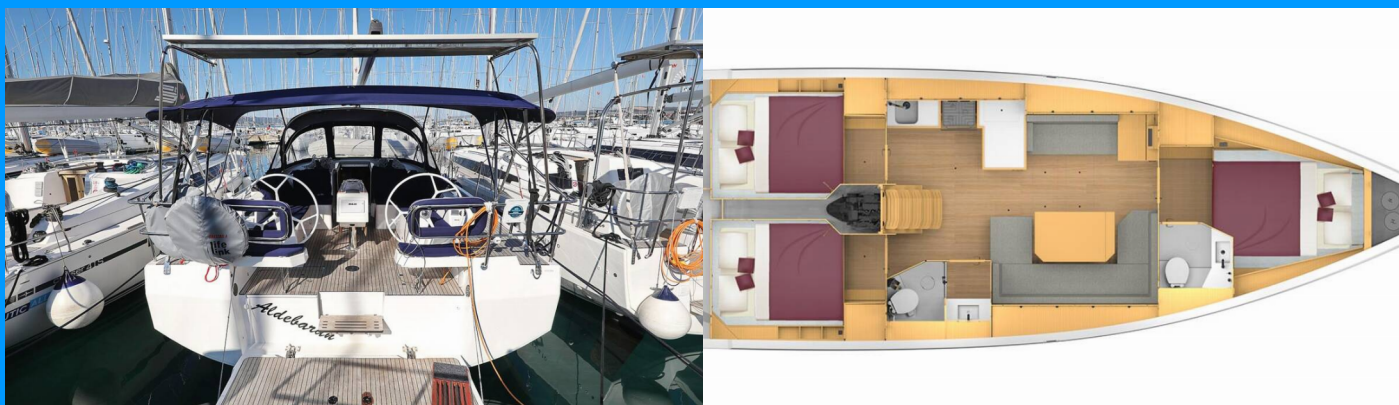

BAVARIA C42

First Light

Plachetnica Bavaria C42 „First Light“, postavená v roku 2020, kotví v Biograd – Marina Kornati, Biograd – Chorvátsko .

Jachta má 3 kajút, môže ubytovať 6 + 1 osôb a disponuje 2 toaletami/sprchami.

First Light

Rok Výroby

2020

Dĺžka

12.40 m

Kabíny

3

Lôžka

6 + 1

Maximálny Počet Pasažierov

7

WC/Sprcha

2

ŠTANDARDNÉ VYBAVENIE JACHTY

Bezpečnosť	Flashlight, Hasiaci prístroj, Hmlový roh, Lekárnička, Núdzové signály, Sada náradia, VHF rádio, Wire (shroud) cutter, Záchranne pásy (bezpečnostné harnessy), Záchranne vesty (automatic), Záchranňý čln, Záchranňý kruh + svetelná bojka
Elektronika	El. prípojka 220 V, Invertor, Kúrenie (Saloon and all cabins), Nabíjačka batérií, Solárne panely
Interiér	Barometer, Hodiny
Lodná kuchyňa	Chladnička, Kuchynské náčinie (kuchynské zariadenie, príbory), Mikrovlnná rúra, Plynové fľaše, Teplá voda
Navigácia	Autopilot (B&G), Bow thruster, GPS mapový plotter – kokpit (2x B&G Zeus 9), Logge/Lot/Speed/Wind (B&G Triton), Navigačné (národné) mapy a národné príručky, Navigačný set, Radarový odrážač, Sprievodca prístavu, Zasuvací ďalekohľad s národným kompasom
Paluba	Bimini, Bocmanská sedačka (Bosun´s chair safe seat), Čierna guľa, Čierny kužel, Elektrický kotevný vrátok, Fendre, Hadica na vodu, Hawser, Hlavná kotva, Impeller, klinový remeň, olejový filter, Kanister na naftu, Kanister na vodu, Kotevné lano, Lodný mostík / lávka, Muringový hák, Nafukovací čln, Otočné kovanie kotvy, Plastové vedro, Pumpa na nafukovací čln, Reflektory / Svetlomety, Rezervná kotva (Auxiliary anchor), Round/globular fender, Sprayhood, Spring line, Stolík v kokpíte, Súprava pre opravu nafukovacieho člna, Tíková paluba, Tíkový kokpit, Vonkajšia sprcha na korme, Výchovacie laná
Pohodlie	Palubné vankúše na opalovanie, Vankúše do kokpitu
Zábava	Rádio (Fusion), Vonkajšie reproduktory