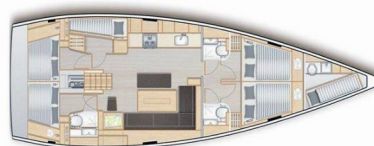

HANSE 508

Alian

Plachetnica Hanse 508 „Alian“, postavená v roku 2019, kotví v Šibenik - Marina Mandalina, Šibenik - Chorvátsko . Jachta má 5 + 1 kajút, môže ubytovať 10 + 1 + 1 osôb a disponuje 3 + 1 toaletami/sprchami.