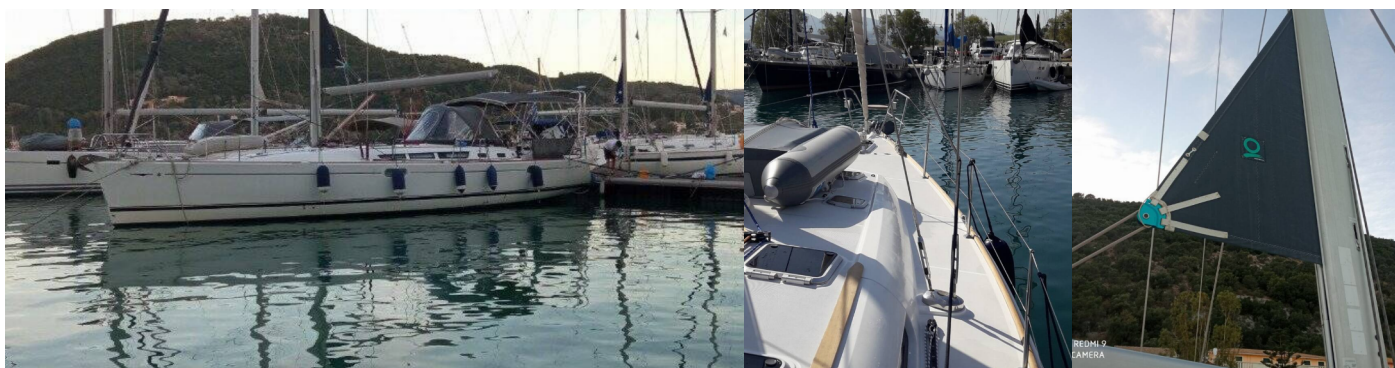

CENA / TYŻDNE

25.04. - 02.05.2026 2.296 € ~~2.800 €~~	02.05. - 16.05.2026 Rezervované	16.05. - 23.05.2026 Rezervované	23.05. - 06.06.2026 Rezervované
06.06. - 13.06.2026 Rezervované	13.06. - 20.06.2026 Rezervované	20.06. - 27.06.2026 Rezervované	27.06. - 04.07.2026 Rezervované
04.07. - 11.07.2026 Rezervované	11.07. - 25.07.2026 Rezervované	25.07. - 01.08.2026 Rezervované	01.08. - 29.08.2026 Rezervované
29.08. - 05.09.2026 Rezervované	05.09. - 12.09.2026 Rezervované	12.09. - 19.09.2026 Rezervované	19.09. - 26.09.2026 3.150 € ~~3.500 €~~
26.09. - 03.10.2026 Rezervované	03.10. - 24.10.2026 Rezervované	24.10. - 31.10.2026 2.200 € ~~2.500 €~~	31.10. - 07.11.2026 2.200 € ~~2.500 €~~

WEB

najachty.pl

TELEFÓN

+48 882 071 532

E-MAIL

biuro@najachty.pl

NAJACHTY

ul. Pi. Świętej Małgorzaty 1-2/42B, 58-100, Świdnica, Polsko