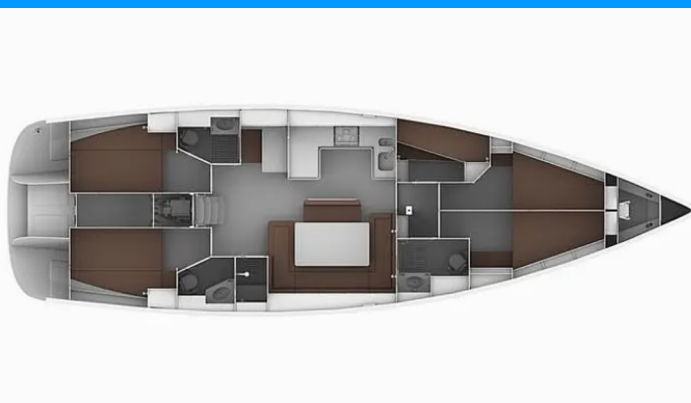

BAVARIA CRUISER 50

Juniper

Plachetnica Bavaria Cruiser 50 „Juniper“, postavená v roku 2014, kotví v Lefkas main port, Lefkas - Grécko. Jachta má 5 kajút, môže ubytovať 10 osôb a disponuje 3 toaletami/sprchami.

Juniper

Rok Výroby

2014

Dĺžka

15.57 m

Kabíny

5

Lôžka