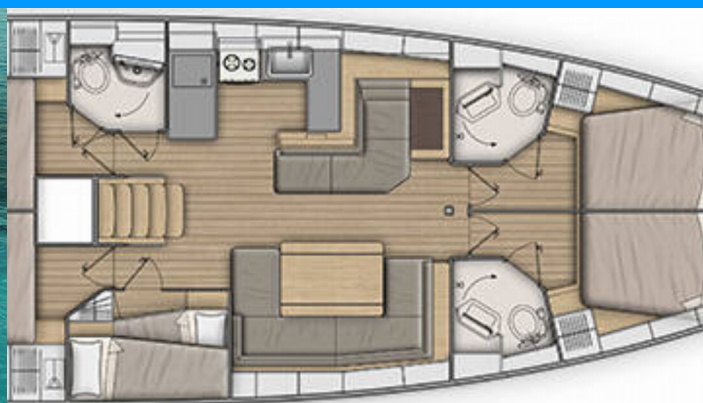

OCEANIS 51.1

Brando

Plachetnica Oceanis 51.1 „Brando“, postavená v roku 2019, kotví v Lefkas, D-Marin, Lefkas – Grécko. Jachta má 5 + 1 kajút, môže ubytovať 10 + 1 osôb a disponuje 3 + 1 toaletami/sprchami.

Brando

Rok Výroby

2019

Dĺžka

15.94 m

Kabíny

5 + 1

Lôžka