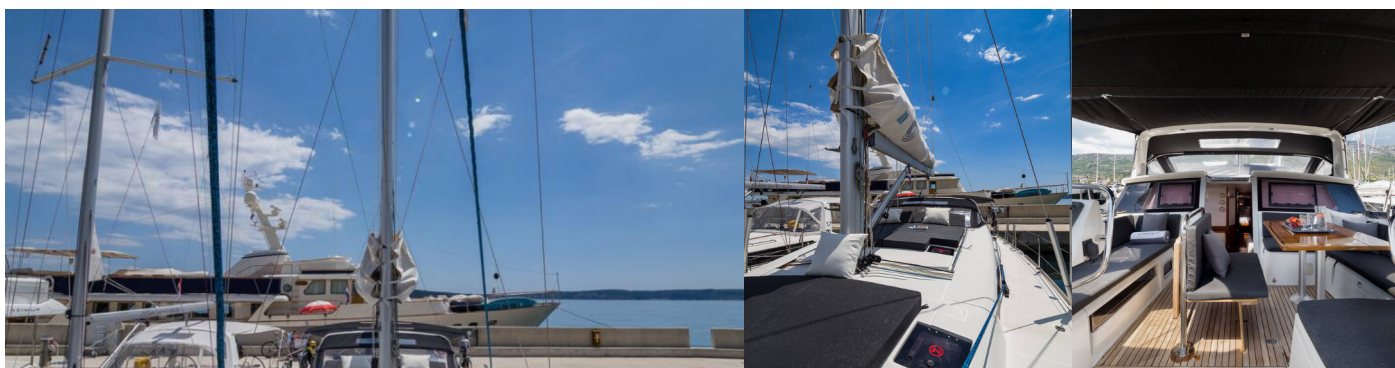

CENA / TYŻDNE

04.01. - 11.01.2025 3.000 €	11.01. - 18.01.2025 3.000 €	18.01. - 25.01.2025 3.000 €	25.01. - 01.02.2025 3.000 €
01.02. - 08.02.2025 3.000 €	08.02. - 15.02.2025 3.000 €	15.02. - 22.02.2025 3.000 €	22.02. - 01.03.2025 3.000 €
01.03. - 08.03.2025 3.000 €	08.03. - 15.03.2025 3.000 €	15.03. - 22.03.2025 3.000 €	22.03. - 29.03.2025 3.000 €
29.03. - 05.04.2025 3.000 €	05.04. - 12.04.2025 2.550 € ~~3.000 €~~	12.04. - 19.04.2025 2.550 € ~~3.000 €~~	19.04. - 26.04.2025 2.550 € ~~3.000 €~~
26.04. - 03.05.2025 2.550 € ~~3.000 €~~	03.05. - 10.05.2025 2.423 € ~~3.000 €~~	10.05. - 17.05.2025 2.423 € ~~3.000 €~~	17.05. - 24.05.2025 3.230 € ~~4.000 €~~
24.05. - 31.05.2025 4.038 € ~~5.000 €~~	31.05. - 07.06.2025 4.038 € ~~5.000 €~~	07.06. - 14.06.2025 4.441 € ~~5.500 €~~	14.06. - 21.06.2025 4.441 € ~~5.500 €~~
21.06. - 28.06.2025 4.441 € ~~5.500 €~~	28.06. - 05.07.2025 Rezervované		

WEB

najachty.pl

TELEFÓN

+48 882 071 532

E-MAIL

biuro@najachty.pl

NAJACHTY

ul. Pi. Świętej Małgorzaty 1-2/42B, 58-100, Świdnica, Polska