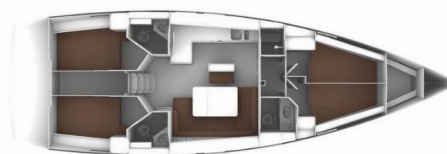

BAVARIA CRUISER 46

Bella Donna

Plachetnica Bavaria Cruiser 46 „Bella Donna“, postavená v roku 2020, kotví v IJsselmeer/Lelystad Haven, - Holandsko . Jachta má 4 kajút, môže ubytovať 8 + 1 osôb a disponuje 3 toaletami/sprchami.

Bella Donna

Rok Výroby

2020

Dĺžka

14.27 m

Kabíny

4

Lôžka