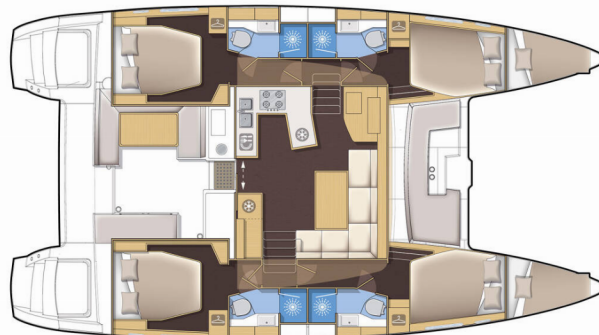

LAGOON 450 F

Cassiopeia II

Katamarán Lagoon 450 F „Cassiopeia II“, postavená v roku 2019, kotví v Corfu, Gouvia Marina, Korfu - Grécko. Jachta má 4 + 2 kajút, môže ubytovať 8 + 2 osôb a disponuje 4 + 1 toaletami/sprchami.

Cassiopeia II

Rok Výroby

2019

Dĺžka

13.96 m

Kabíny

4 + 2

Lôžka