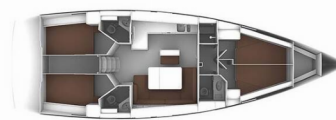

BAVARIA CRUISER 46

Sirius

Plachetnica Bavaria Cruiser 46 „Sirius“, postavená v roku 2020, kotví v Pula, Marina Polesana, - Chorvátsko. Jachta má 4 kajúty, môže ubytovať 8 + 1 osôb a disponuje 3 toaletami/sprchami.

Sirius

Rok Výroby

2020

Dĺžka

14.27 m

Kabíny

4

Lôžka