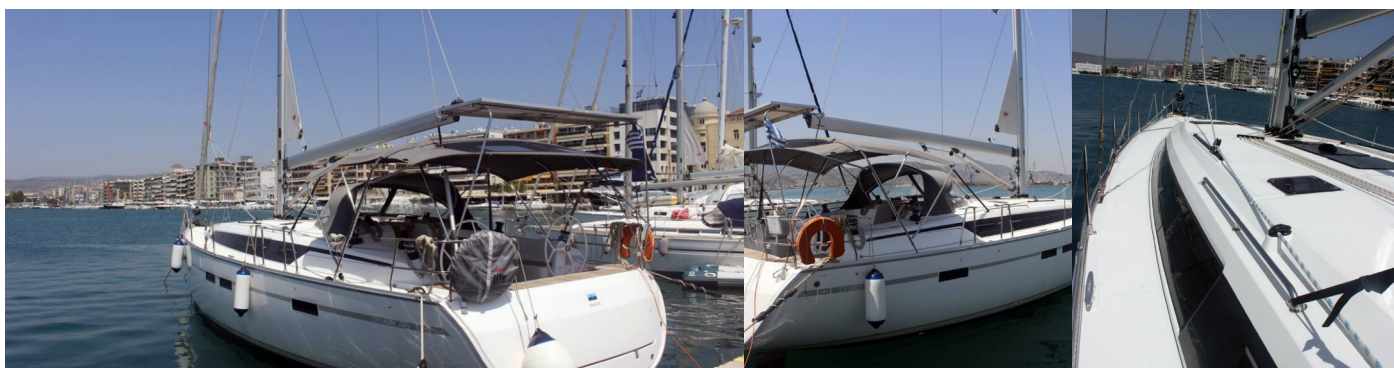

CENA / TYŻDNE

13.06. - 27.06.2026 Rezervované	27.06. - 04.07.2026 4.548 € ~~5.350 €~~	04.07. - 11.07.2026 Rezervované	11.07. - 18.07.2026 Rezervované
18.07. - 25.07.2026 Rezervované	25.07. - 01.08.2026 Rezervované	01.08. - 08.08.2026 Rezervované	08.08. - 15.08.2026 Rezervované
15.08. - 22.08.2026 Rezervované	22.08. - 29.08.2026 Rezervované	29.08. - 12.09.2026 Rezervované	12.09. - 26.09.2026 Rezervované
26.09. - 03.10.2026 Rezervované	03.10. - 10.10.2026 Rezervované	10.10. - 17.10.2026 Rezervované	17.10. - 24.10.2026 2.933 € ~~3.450 €~~
24.10. - 31.10.2026 2.933 € ~~3.450 €~~	31.10. - 07.11.2026 2.831 € ~~3.330 €~~	07.11. - 14.11.2026 2.831 € ~~3.330 €~~	14.11. - 21.11.2026 2.831 € ~~3.330 €~~
22.11. - 31.12.2026 Rezervované			

WEB

najachty.pl

TELEFÓN

+48 882 071 532

E-MAIL

biuro@najachty.pl

NAJACHTY

ul. Pi. Świętej Małgorzaty 1-2/42B, 58-100, Świdnica, Polsko