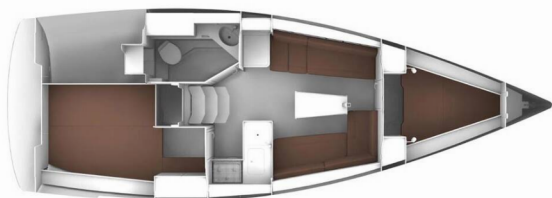

BAVARIA CRUISER 34

Pace

Plachetnica Bavaria Cruiser 34 „Pace“, postavená v roku 2020, kotví v Pula – Marina Veruda, Pula – Chorvátsko . Jachta má 2 kajút, môže ubytovať 4 + 2 osôb a disponuje 1 toaletami/sprchami.

Paluba

Bimini, Bocmanská sedačka (Bosun´s chair safe seat), Čierna guľa, Čierny kužel, Elektrický kotevný vrátoč, Fendre, Hadica na vodu, Hawser, Hlavná kotva, Impeller, klinový remeň, olejový filter, Kanister na naftu, Kanister na vodu, Kotevné lano, Lodný mostík / lávka, Muringový hák, Nafukovací čln, Otočné kovanie kotvy, Plastové vedro, Pumpa na nafukovací čln, Reflektory / Svetlomety, Rezervná kotva (Auxiliary anchor), Round/globular fender, Sprayhood, Spring line, Stolič so svetlom v kokpíte, Súprava pre opravu nafukovacieho člna, Tíkový kokpit, Vonkajšia sprcha na korme, Vyvážovacie laná