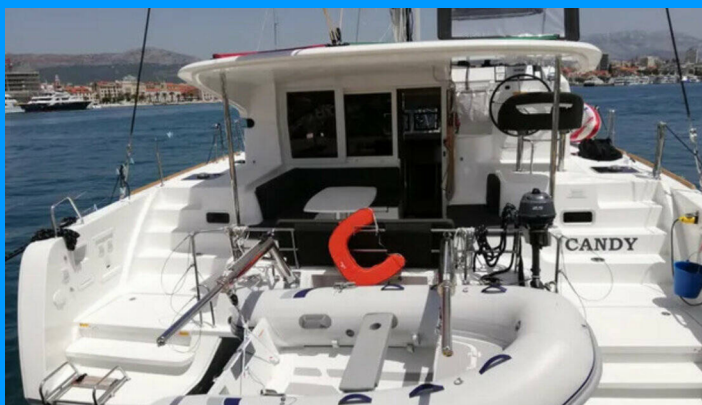

LAGOON 40

Candy

Katamarán Lagoon 40 „Candy“, postavená v roku 2019, kotví v ACI Marina Split, Split - Chorvátsko . Jachta má 4 + 2 kajút, môže ubytovať 8 + 2 + 2 osôb a disponuje 4 toaletami/sprchami.

ŠPECIFIKÁCIE JACHTY

Základňa Prenájmu

ACI Marina Split, Chorvátsko

ID Jachty

1728

Značka

Lagoon-Bénéteau

Názov

Candy