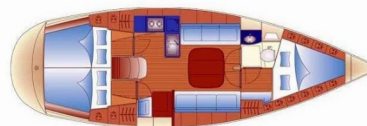

# BAVARIA 36

Magic Mouse

Plachetnica Bavaria 36 „Magic Mouse“, postavená v roku 2004, kotví v IJsselmeer/Lelystad Haven, – Holandsko. Jachta má 3 kajúty, môže ubytovať 6 osôb a disponuje 1 toaletami/sprchami.

**Magic Mouse**

Rok Výroby

**2004**

Dĺžka

**11.40 m**

Kabíny

**3**

Lôžka