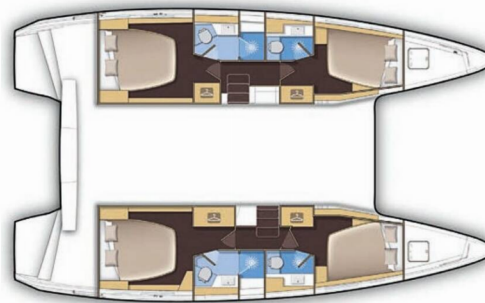

LAGOON 42

Da Vinci

Katamarán Lagoon 42 „Da Vinci“, postavená v roku 2019, kotví v Marina Zadar (ex. Tankerkomerc), Zadar - Chorvátsko .

Jachta má 4 + 2 kajút, môže ubytovať 8 + 2 osôb a disponuje 4 toaletami/sprchami.

Da Vinci

Rok Výroby

2019

Dĺžka

12.80 m

Kabíny

4 + 2

Lôžka

8 + 2

Maximálny Počet Pasažierov

10

WC/Sprcha

4

ŠTANDARDNÉ VYBAVENIE JACHTY

Bezpečnosť	Flashlight, Hasiaci prístroj, Lekárnička, Samonafukovacia vesta, VHF rádio (+ 2nd Handset), Záchranný čln
Elektronika	El. prípojka 220 V, Elektrický kábel (15m + 25m), Generátor (6 KW), Invertor (2kW), Klimatizácia (in salon, 16000BTU), Kúrenie (Diesel Zentral heating in all Cabins adjustable), Nabíjačka batérií (x 40 Amp), Servisné batérie (x 140Amp), Solárne panely (24Amp), Watermaker - Odsolovač vody (100Liter per hour), Zásuvka 220V (in all cabins)
Interiér	Čalúnenie (Leather upholstery at salon), Elektrické WC, Slatted frame (under the mattresses)
Lodná kuchyňa	Chladnička, Kávovar (fullautomat), Kuchynské náčinie (kuchynské zariadenie, príbory)
Navigácia	AIS, Echolot/Hĺbkomer, GPS mapový plotter (B&G 12" GPS chart plotter at helmstation and at nav tabel), Log, Navigačné / pozičné svetlá, Radar, Radarový odrážač
Paluba	Bimini (Composit Bimini with windscreen at Helmstation), Bow sunbathing area, Fendre, Foredeck sunbathing area, Hadica na vodu, Nafukovací čln (with plastic bottom, 3,5m; dinghy with steering wheel and 25 HP outboard motor included in the price), Prívesný motor, Stôl v kokpíte (Teak), Sun awning (aft and forward), Svetlo v kokpíte, Vonkajšia sprcha na korme, Zakrývacia plachta nad kokpít (with windows)
Plachty	Elektrické navijaky/višne
Pohodlie	Postelňa bielizeň, Siete proti komárom, Uteráky
Zábava	DVD prehrávač, Rádio CD mp3 prehrávač + USB, Rádio CD prehrávač, USB, Vnútorne reproduktory, Vonkajšie reproduktory